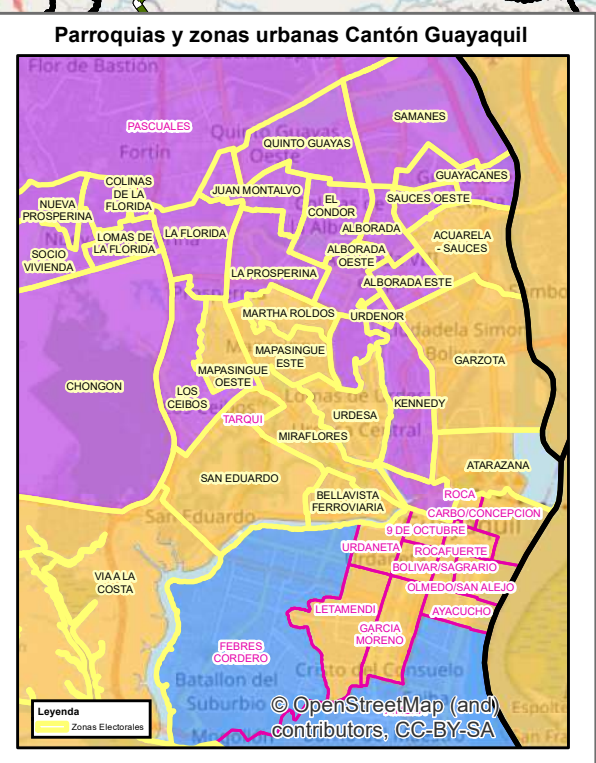

ELECCIONES PRESIDENCIALES Y LEGISLATIVAS ANTICIPADAS 2023
 MAPA DE CIRCUNSCRIPCIÓN PROVINCIAL DE GUAYAS
 COORDINACIÓN NACIONAL TÉCNICA DE PROCESOS ELECTORALES
 DIRECCIÓN NACIONAL DE REGISTRO ELECTORAL

LEYENDA

- Limite Provincial
- Limite Cantonal
- Limite Parroquial

Circunscripciones Electorales

- Circunscripciones 1
- Circunscripciones 2
- Circunscripciones 3
- Circunscripciones 4

COORDINACIÓN NACIONAL TÉCNICA DE PROCESOS ELECTORALES
 DIRECCIÓN NACIONAL DE REGISTRO ELECTORAL

ELECCIONES PRESIDENCIALES Y LEGISLATIVAS ANTICIPADAS 2023
 MAPA DE CIRCUNSCRIPCIÓN PROVINCIAL DE GUAYAS

ESCALA: 1:715.000 FECHA: JUNIO 2023

FUENTE: CNE 2023, CONALI 2023

SISTEMA DE REFERENCIA WGS 84, ZONA 17 SUR, PROYECCIÓN UTM