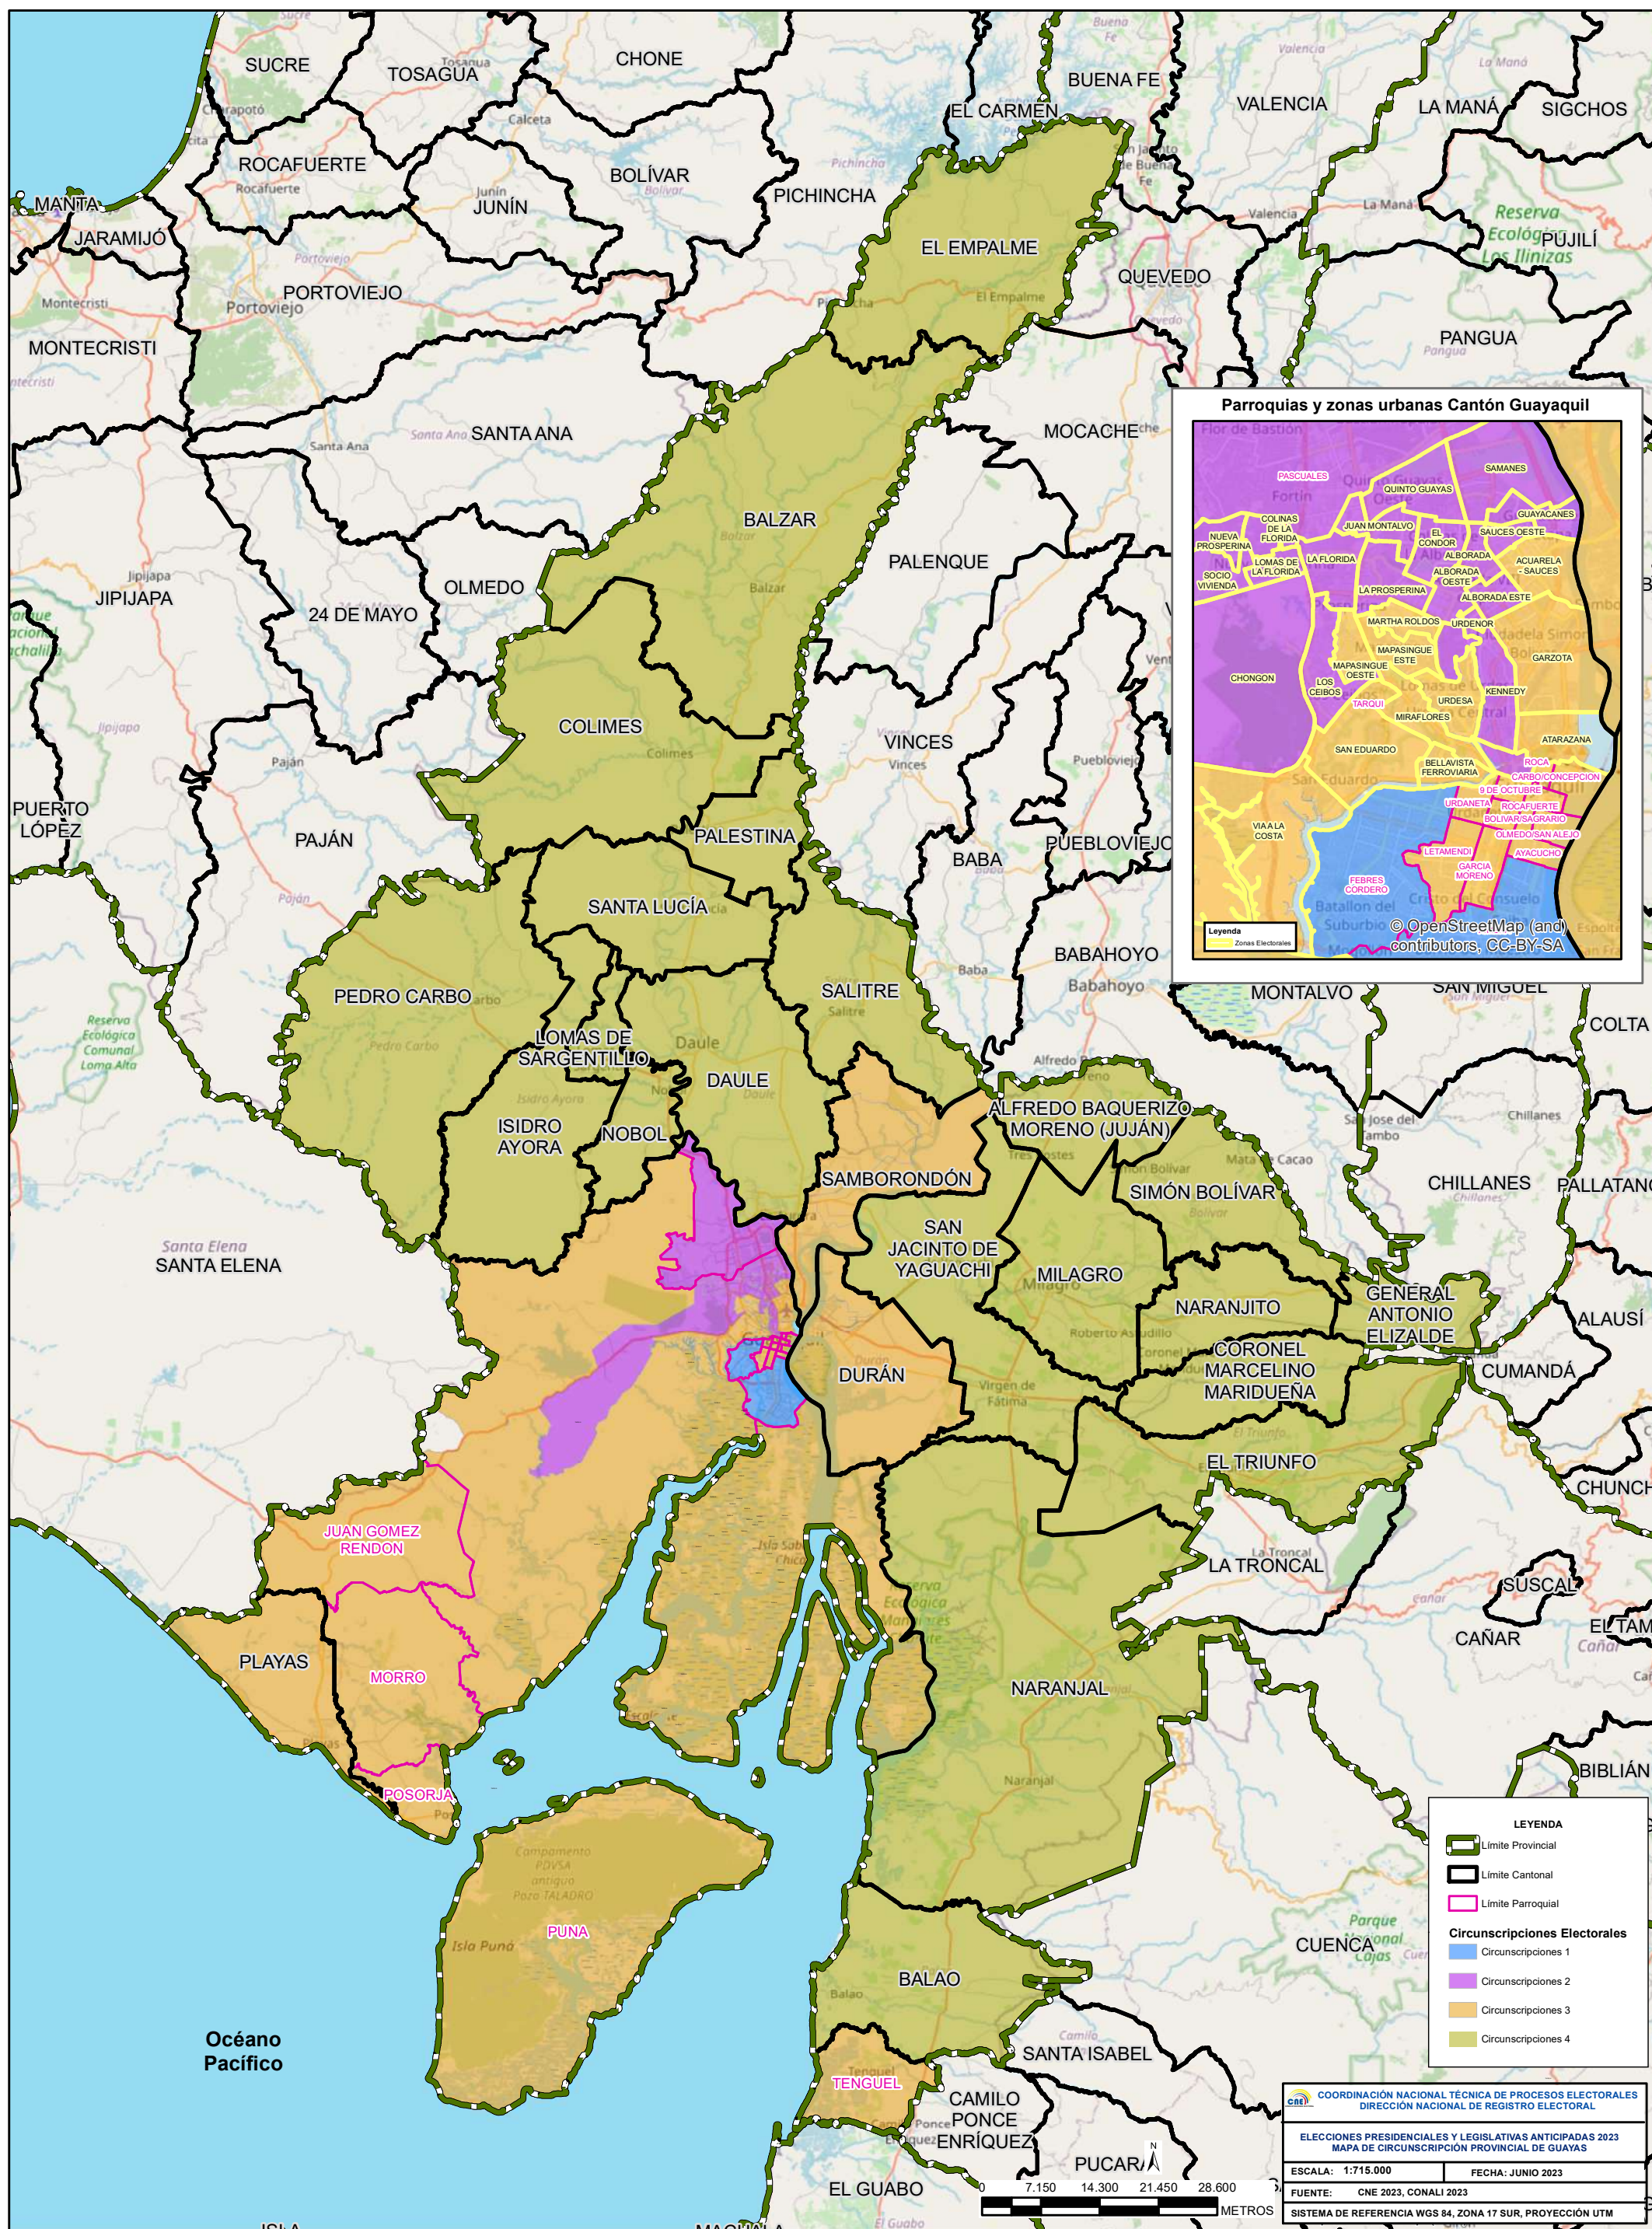

ELECCIONES PRESIDENCIALES Y LEGISLATIVAS ANTICIPADAS 2023
 MAPA DE CIRCUNSCRIPCIÓN PROVINCIAL DE GUAYAS
 COORDINACIÓN NACIONAL TÉCNICA DE PROCESOS ELECTORALES
 DIRECCIÓN NACIONAL DE REGISTRO ELECTORAL

LEYENDA

- Limite Provincial
- Limite Cantonal
- Limite Parroquial

Circunscripciones Electorales

- Circunscripciones 1
- Circunscripciones 2
- Circunscripciones 3
- Circunscripciones 4

COORDINACIÓN NACIONAL TÉCNICA DE PROCESOS ELECTORALES
 DIRECCIÓN NACIONAL DE REGISTRO ELECTORAL

ELECCIONES PRESIDENCIALES Y LEGISLATIVAS ANTICIPADAS 2023
 MAPA DE CIRCUNSCRIPCIÓN PROVINCIAL DE GUAYAS

ESCALA: 1:715.000 FECHA: JUNIO 2023

FUENTE: CNE 2023, CONALI 2023

SISTEMA DE REFERENCIA WGS 84, ZONA 17 SUR, PROYECCIÓN UTM