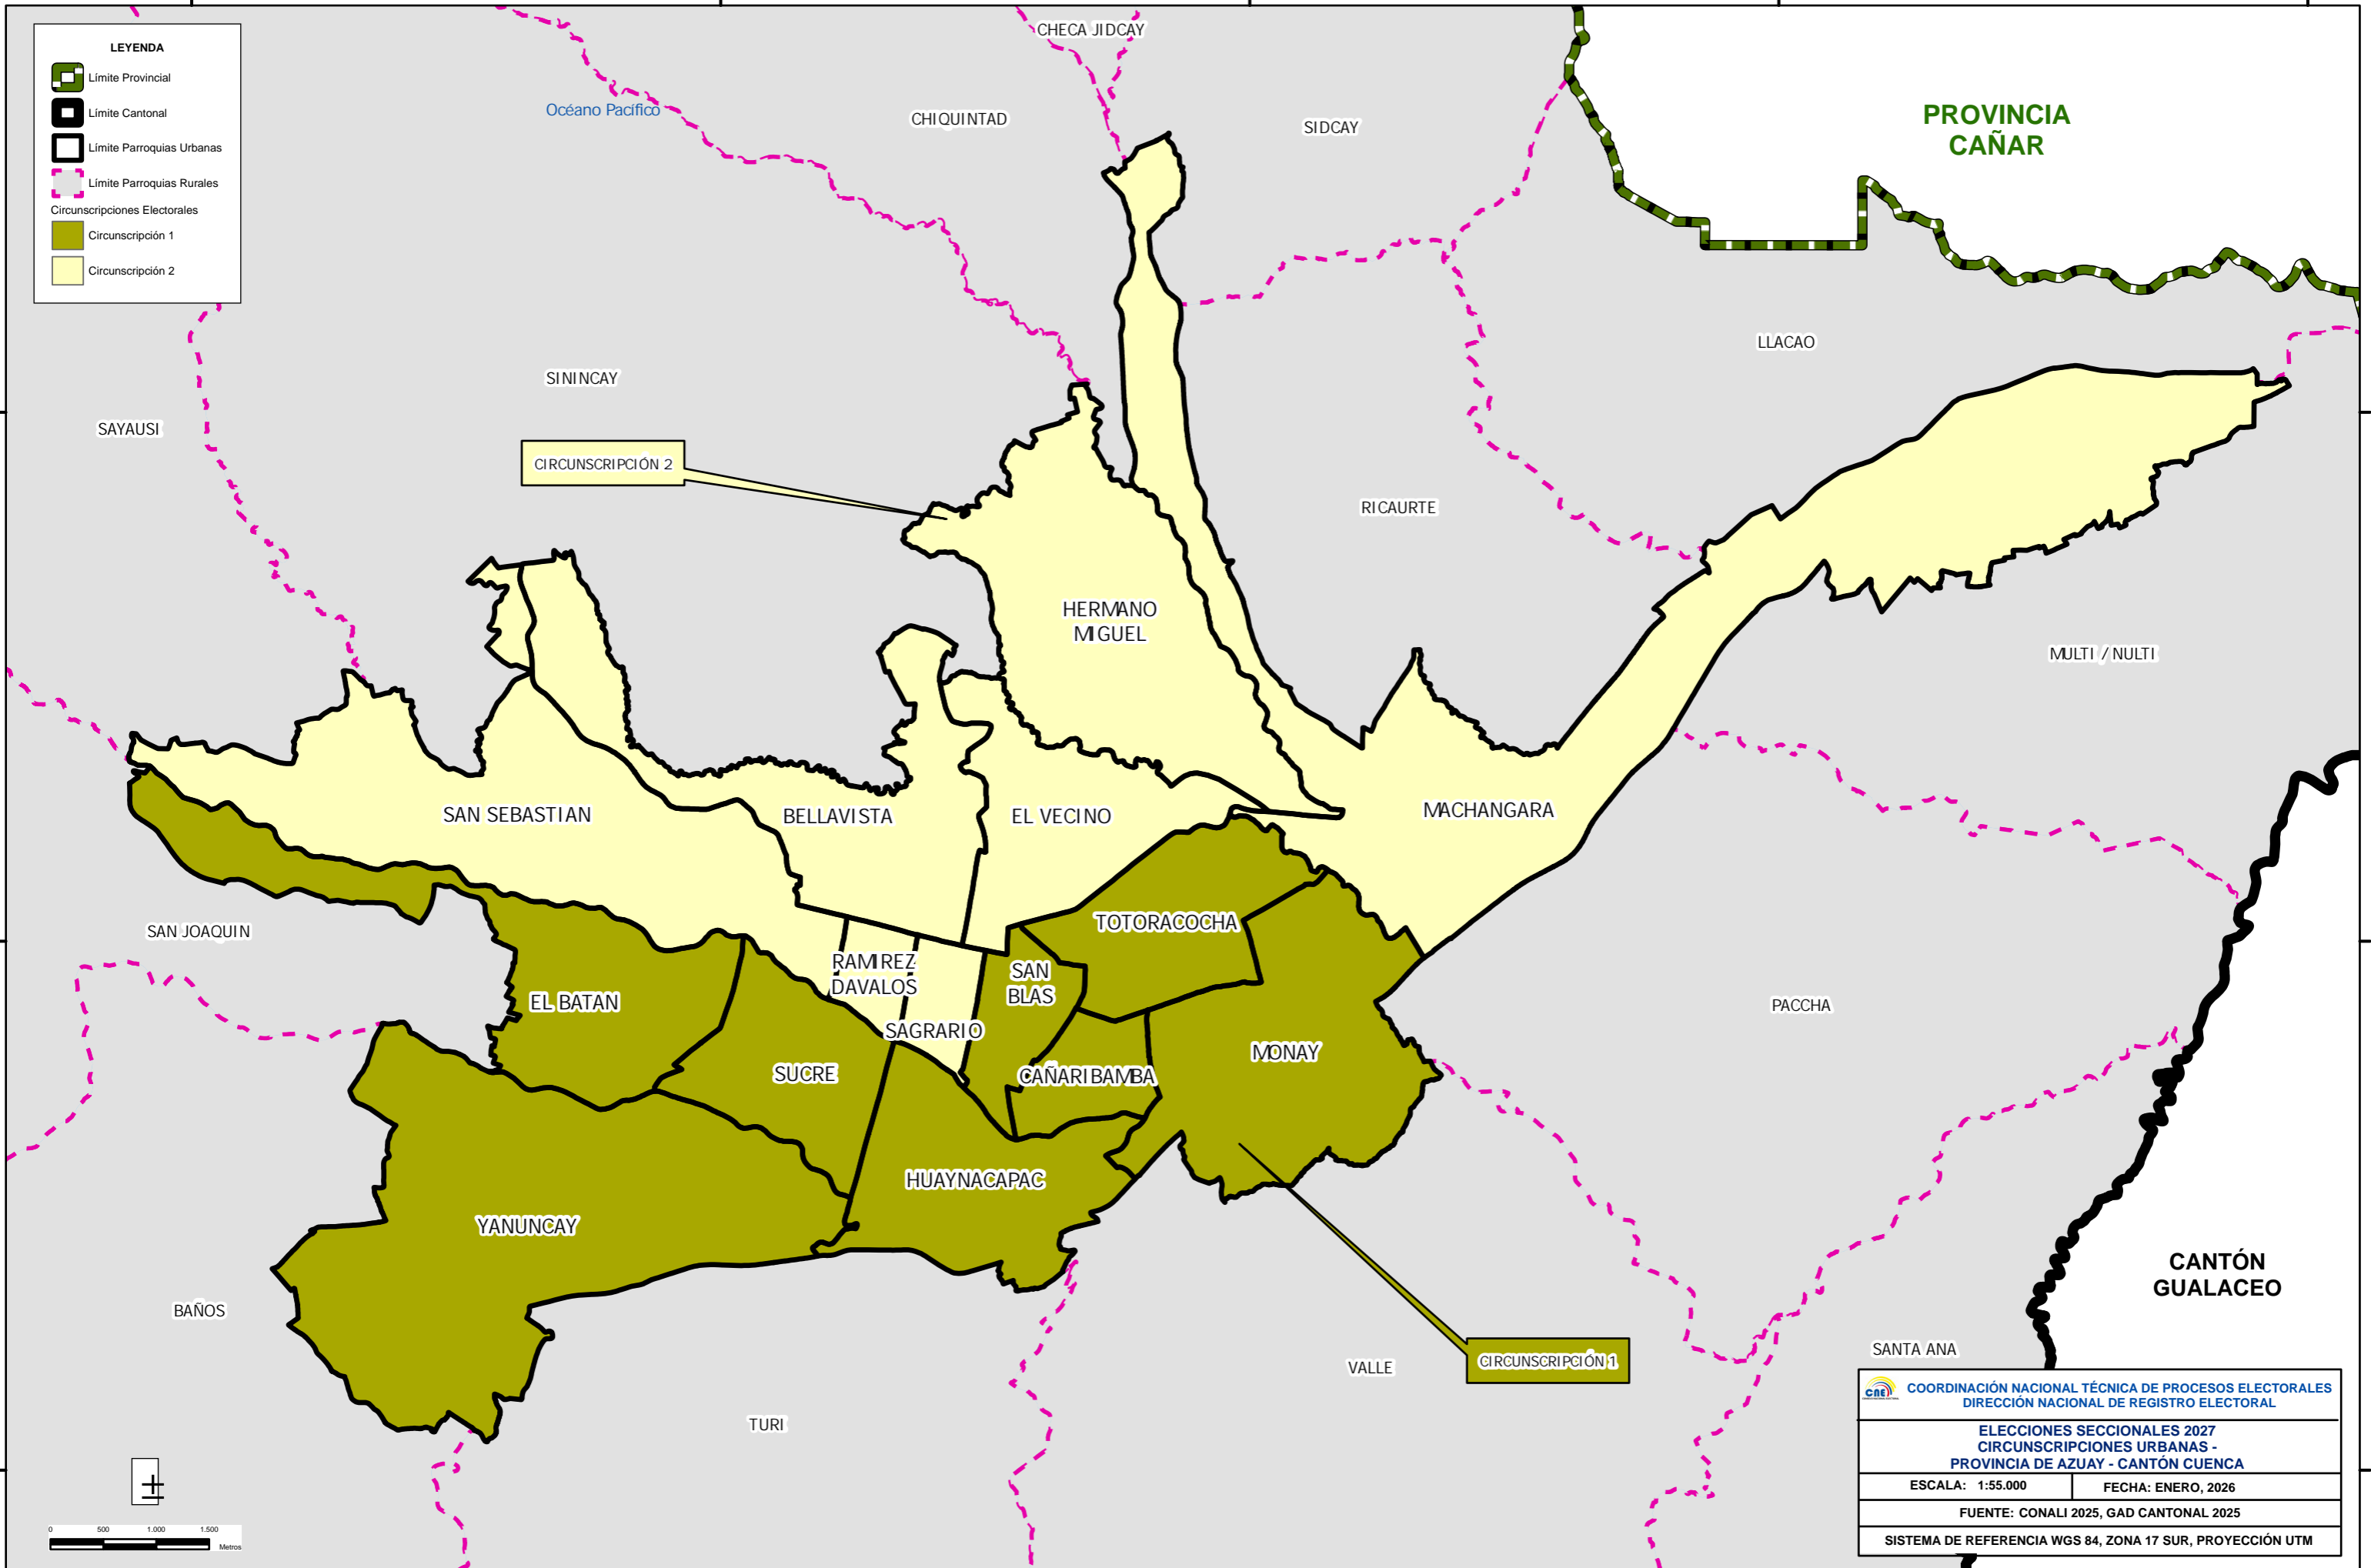

ELECCIONES SECCIONALES 2027
 CIRCUNSCRIPCIONES URBANAS - PROVINCIA DE AZUAY - CANTÓN CUENCA
 COORDINACIÓN NACIONAL TÉCNICA DE PROCESOS ELECTORALES
 DIRECCIÓN NACIONAL DE REGISTRO ELECTORAL

LEYENDA

- Límite Provincial
- Límite Cantonal
- Límite Parroquias Urbanas
- Límite Parroquias Rurales
- Circunscripciones Electorales**
- Circunscripción 1
- Circunscripción 2

CIRCUNSCRIPCIÓN 2

CIRCUNSCRIPCIÓN 1

COORDINACIÓN NACIONAL TÉCNICA DE PROCESOS ELECTORALES DIRECCIÓN NACIONAL DE REGISTRO ELECTORAL	
ELECCIONES SECCIONALES 2027 CIRCUNSCRIPCIONES URBANAS - PROVINCIA DE AZUAY - CANTÓN CUENCA	
ESCALA: 1:55.000	FECHA: ENERO, 2026
FUENTE: CONALI 2025, GAD CANTONAL 2025	
SISTEMA DE REFERENCIA WGS 84, ZONA 17 SUR, PROYECCIÓN UTM	