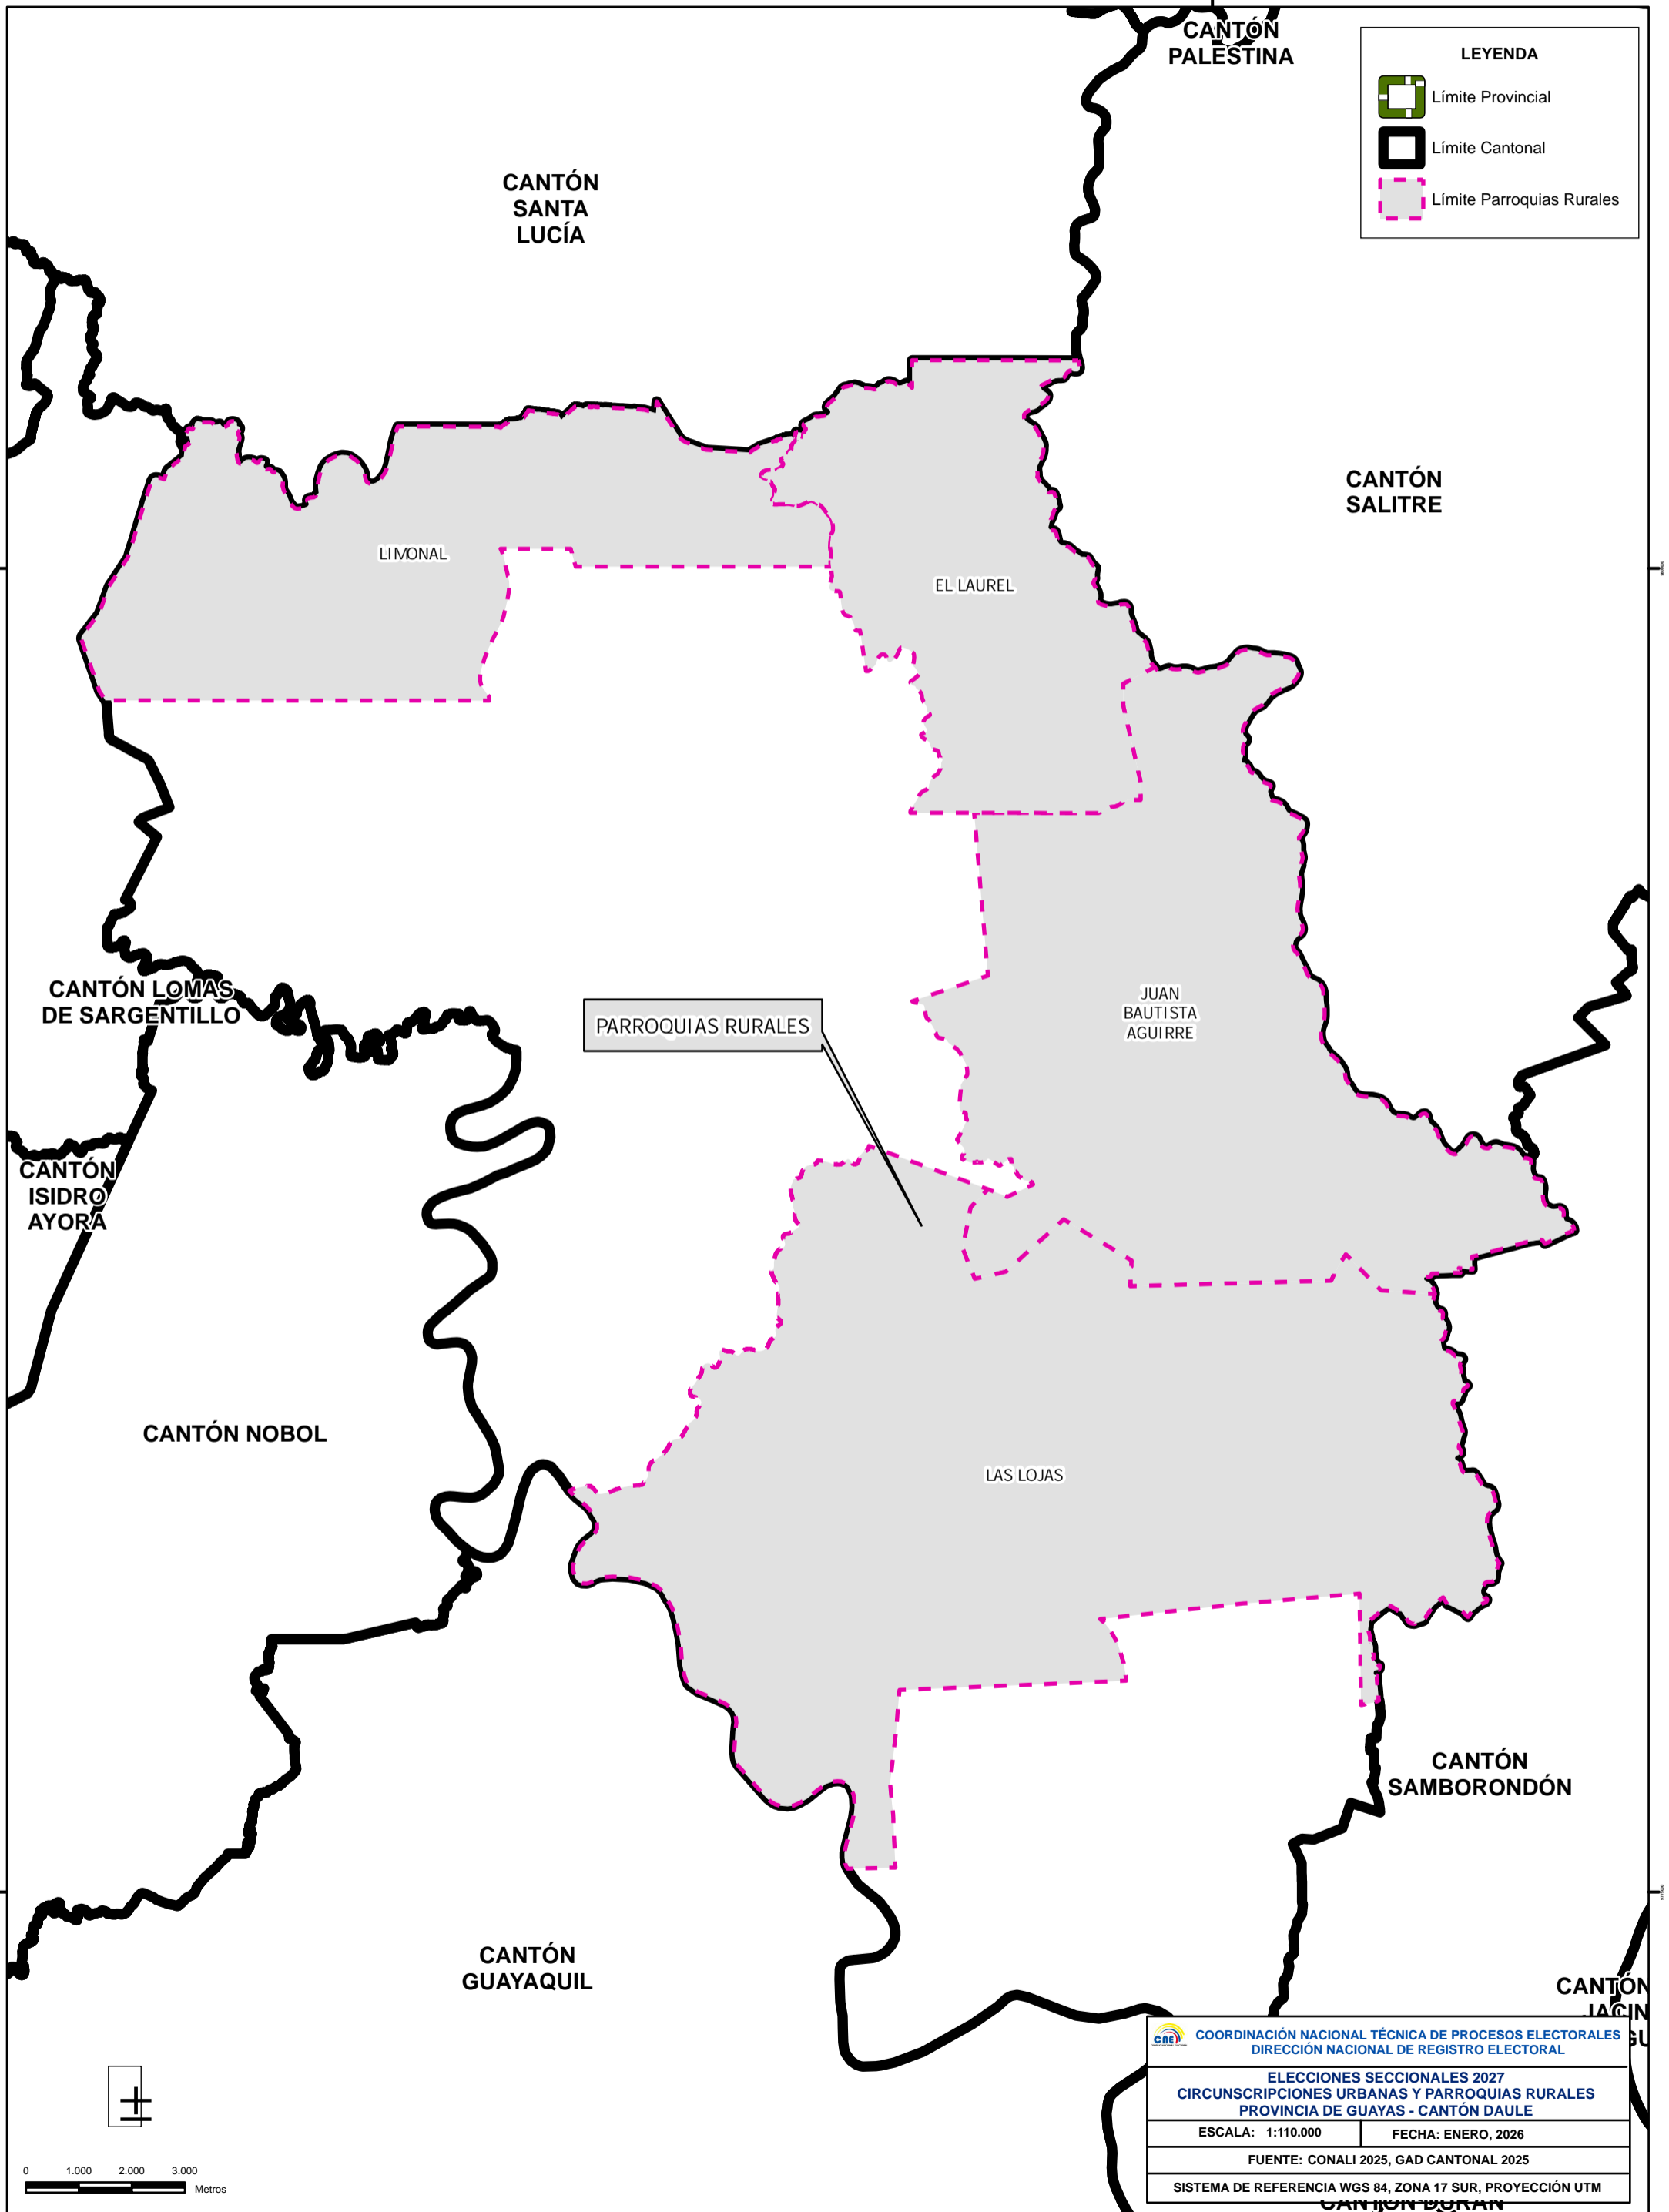

ELECCIONES SECCIONALES 2027 - CIRCUNSCRIPCIONES URBANAS Y PARROQUIAS RURALES
 PROVINCIA DE GUAYAS - CANTÓN DAULE
 COORDINACIÓN NACIONAL TÉCNICA DE PROCESOS ELECTORALES
 DIRECCIÓN NACIONAL DE REGISTRO ELECTORAL

LEYENDA

- Límite Provincial
- Límite Cantonal
- Límite Parroquias Rurales

PARROQUIAS RURALES

COORDINACIÓN NACIONAL TÉCNICA DE PROCESOS ELECTORALES
 DIRECCIÓN NACIONAL DE REGISTRO ELECTORAL

**ELECCIONES SECCIONALES 2027
 CIRCUNSCRIPCIONES URBANAS Y PARROQUIAS RURALES
 PROVINCIA DE GUAYAS - CANTÓN DAULE**

ESCALA: 1:110.000	FECHA: ENERO, 2026
FUENTE: CONALI 2025, GAD CANTONAL 2025	
SISTEMA DE REFERENCIA WGS 84, ZONA 17 SUR, PROYECCIÓN UTM	