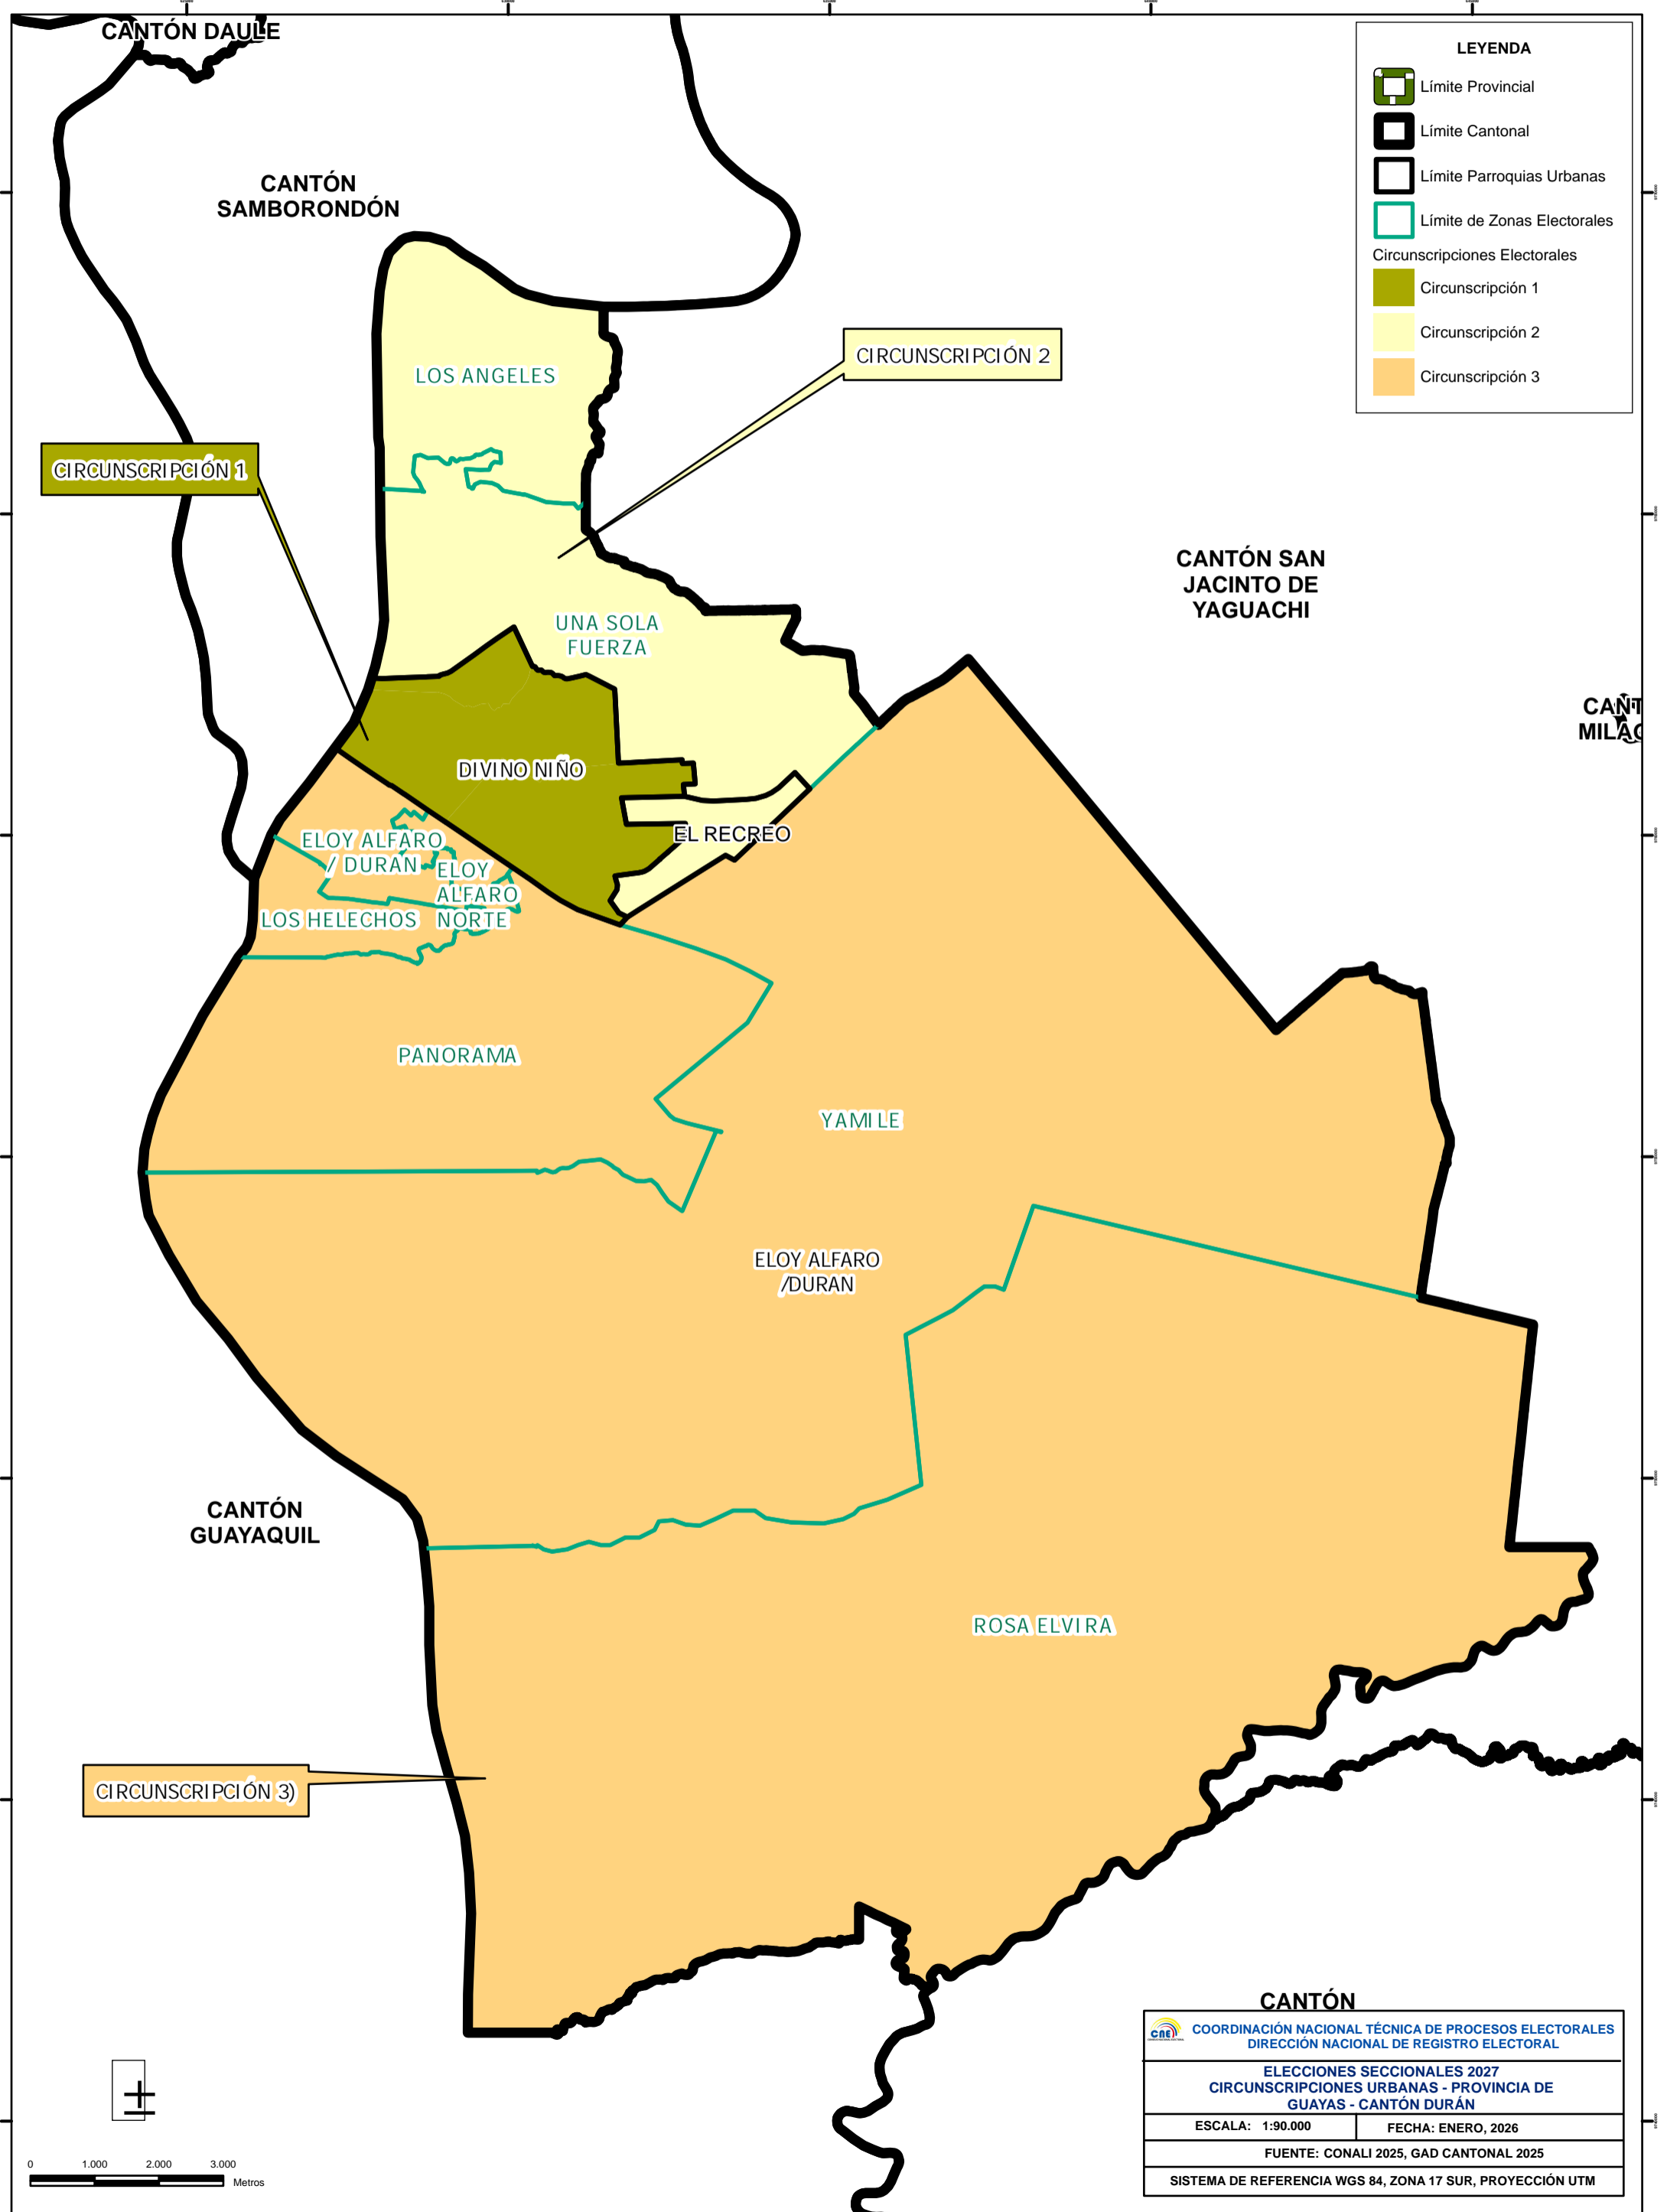

ELECCIONES SECCIONALES 2027 - CIRCUNSCRIPCIONES URBANAS  
 PROVINCIA DE GUAYAS - CANTÓN DURÁN  
 COORDINACIÓN NACIONAL TÉCNICA DE PROCESOS ELECTORALES  
 DIRECCIÓN NACIONAL DE REGISTRO ELECTORAL

**LEYENDA**

- Límite Provincial
- Límite Cantonal
- Límite Parroquias Urbanas
- Límite de Zonas Electorales

Circunscripciones Electorales

- Circunscripción 1
- Circunscripción 2
- Circunscripción 3

<b>CANTÓN</b>	
COORDINACIÓN NACIONAL TÉCNICA DE PROCESOS ELECTORALES DIRECCIÓN NACIONAL DE REGISTRO ELECTORAL	
<b>ELECCIONES SECCIONALES 2027</b> <b>CIRCUNSCRIPCIONES URBANAS - PROVINCIA DE GUAYAS - CANTÓN DURÁN</b>	
ESCALA: 1:90.000	FECHA: ENERO, 2026
FUENTE: CONALI 2025, GAD CANTONAL 2025	
SISTEMA DE REFERENCIA WGS 84, ZONA 17 SUR, PROYECCIÓN UTM	