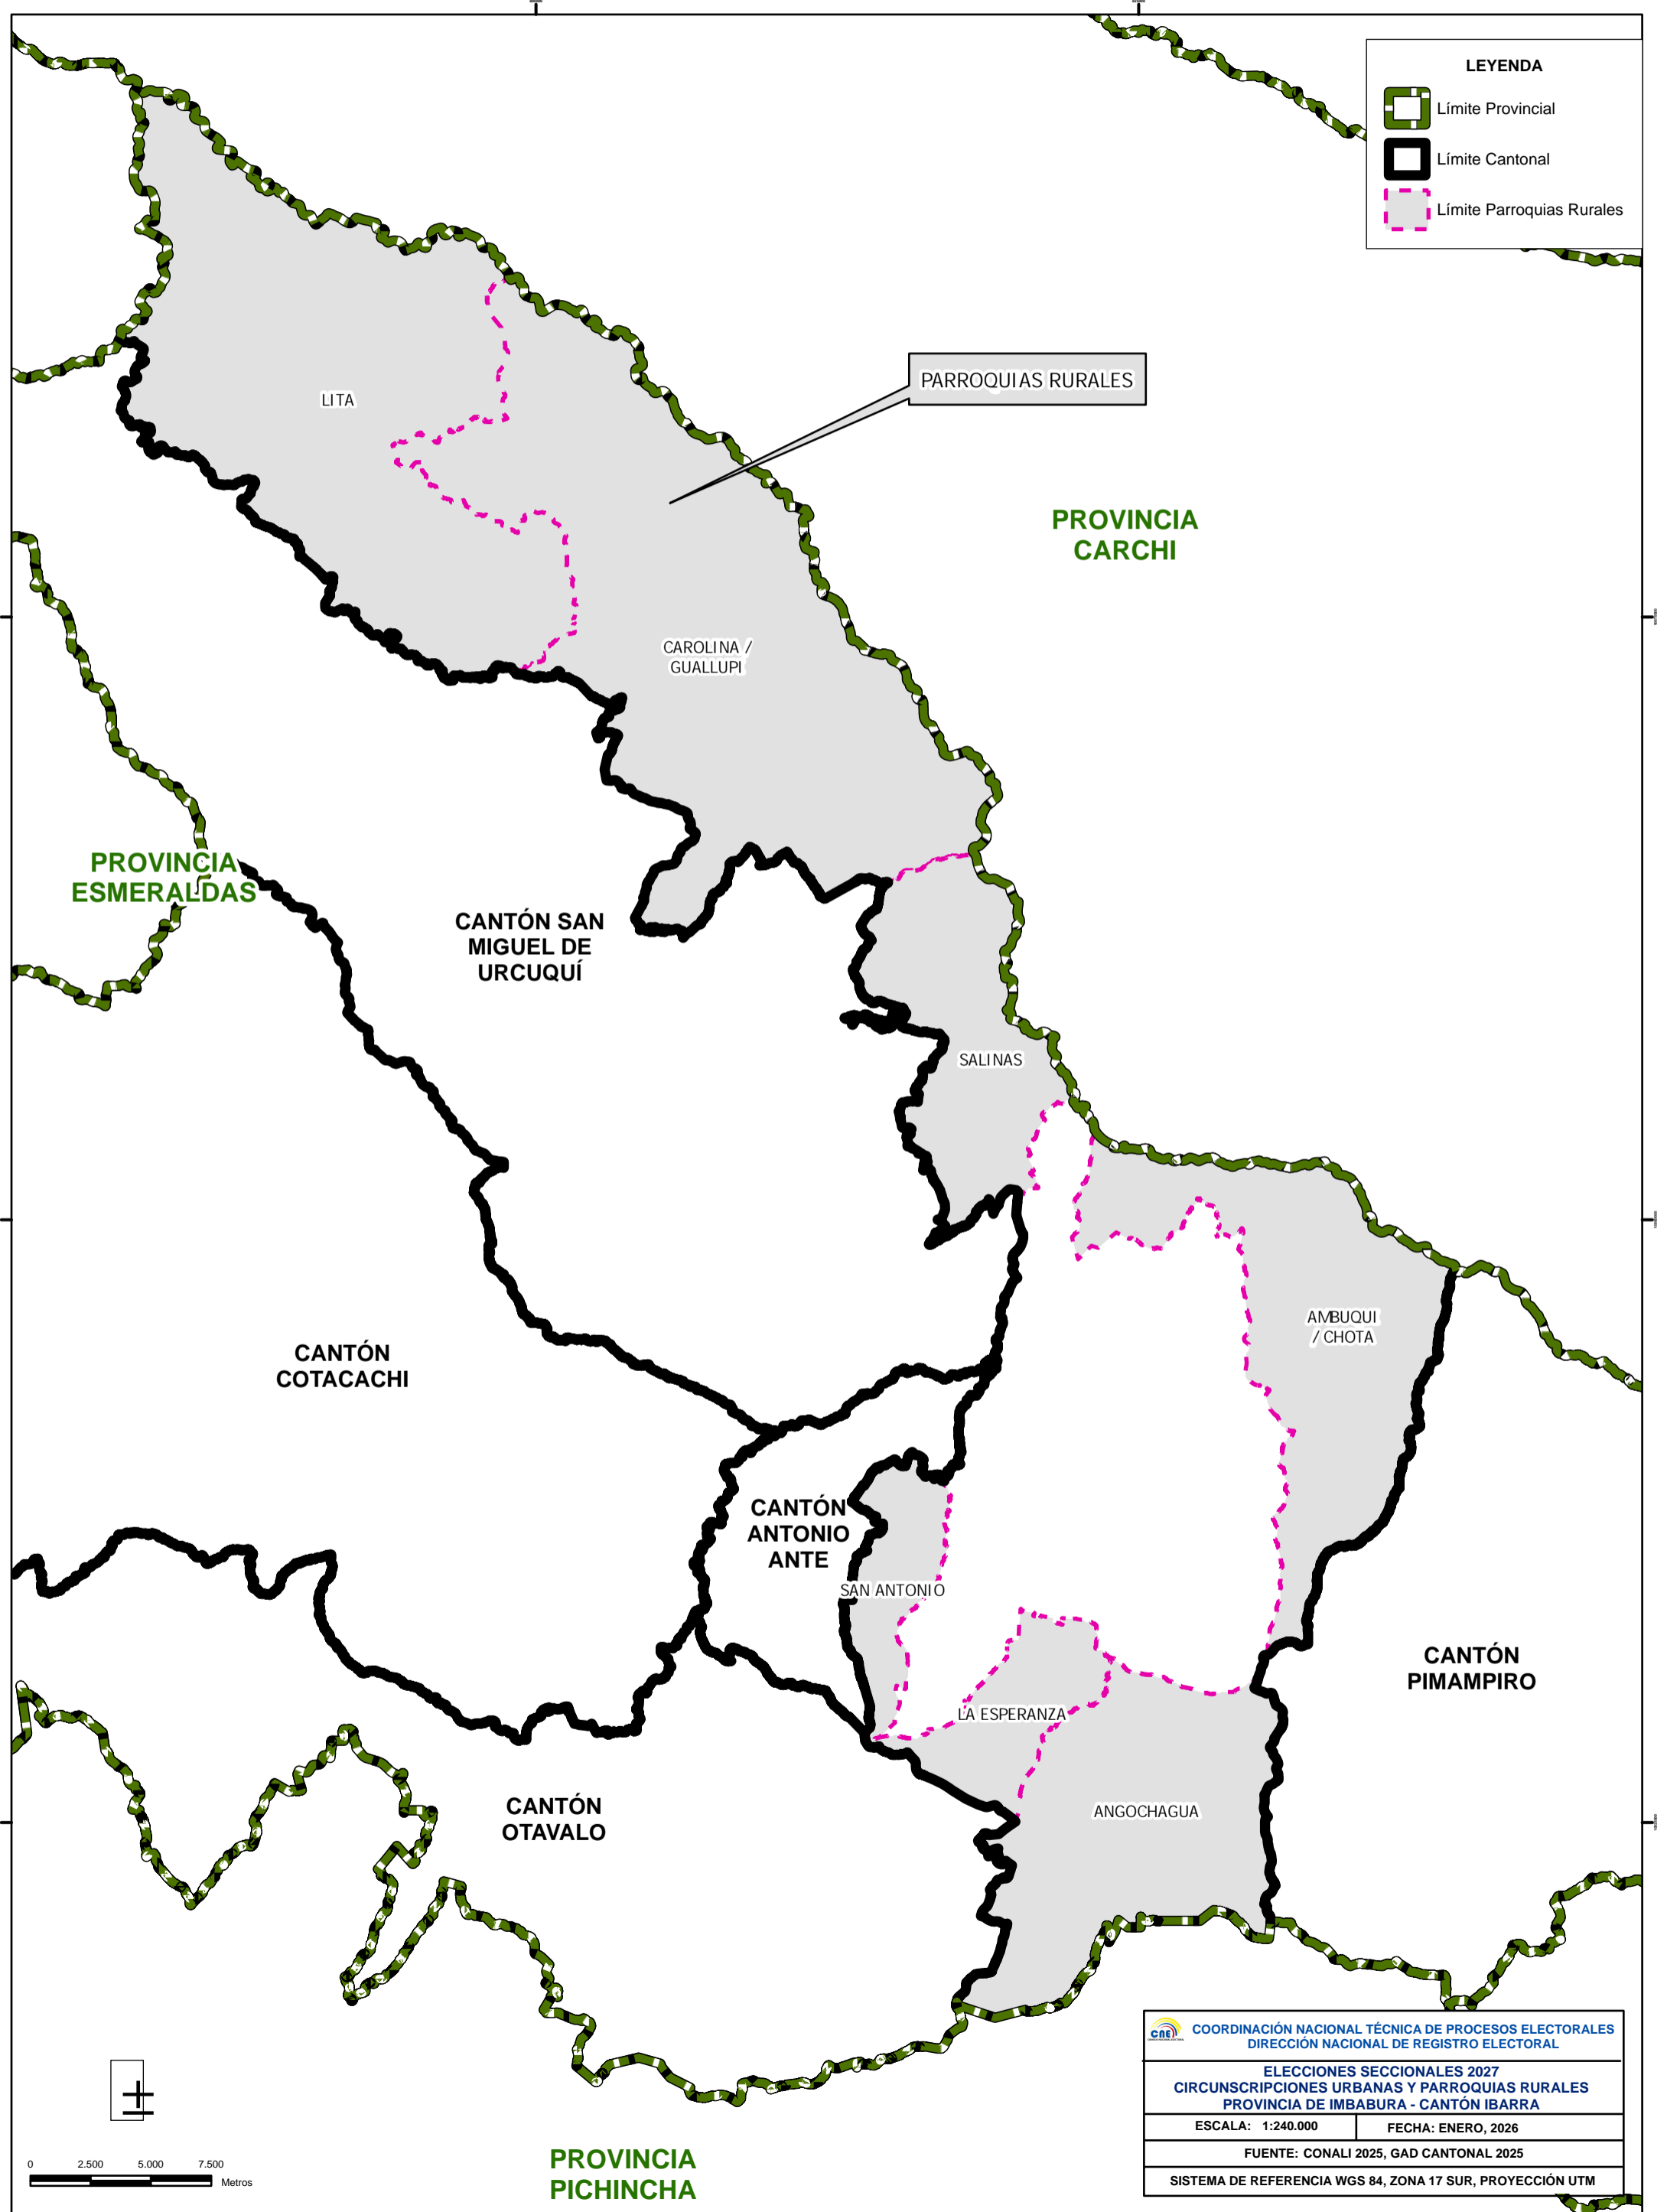

ELECCIONES SECCIONALES 2027- CIRCUNSCRIPCIONES URBANAS Y PARROQUIAS RURALES- PROVINCIA DE IMBABURA - CANTÓN IBARRA  
 COORDINACIÓN NACIONAL TÉCNICA DE PROCESOS ELECTORALES  
 DIRECCIÓN NACIONAL DE REGISTRO ELECTORAL

**LEYENDA**

- Límite Provincial
- Límite Cantonal
- Límite Parroquias Rurales

COORDINACIÓN NACIONAL TÉCNICA DE PROCESOS ELECTORALES  
 DIRECCIÓN NACIONAL DE REGISTRO ELECTORAL

ELECCIONES SECCIONALES 2027  
 CIRCUNSCRIPCIONES URBANAS Y PARROQUIAS RURALES  
 PROVINCIA DE IMBABURA - CANTÓN IBARRA

ESCALA: 1:240.000	FECHA: ENERO, 2026
FUENTE: CONALI 2025, GAD CANTONAL 2025	
SISTEMA DE REFERENCIA WGS 84, ZONA 17 SUR, PROYECCIÓN UTM	