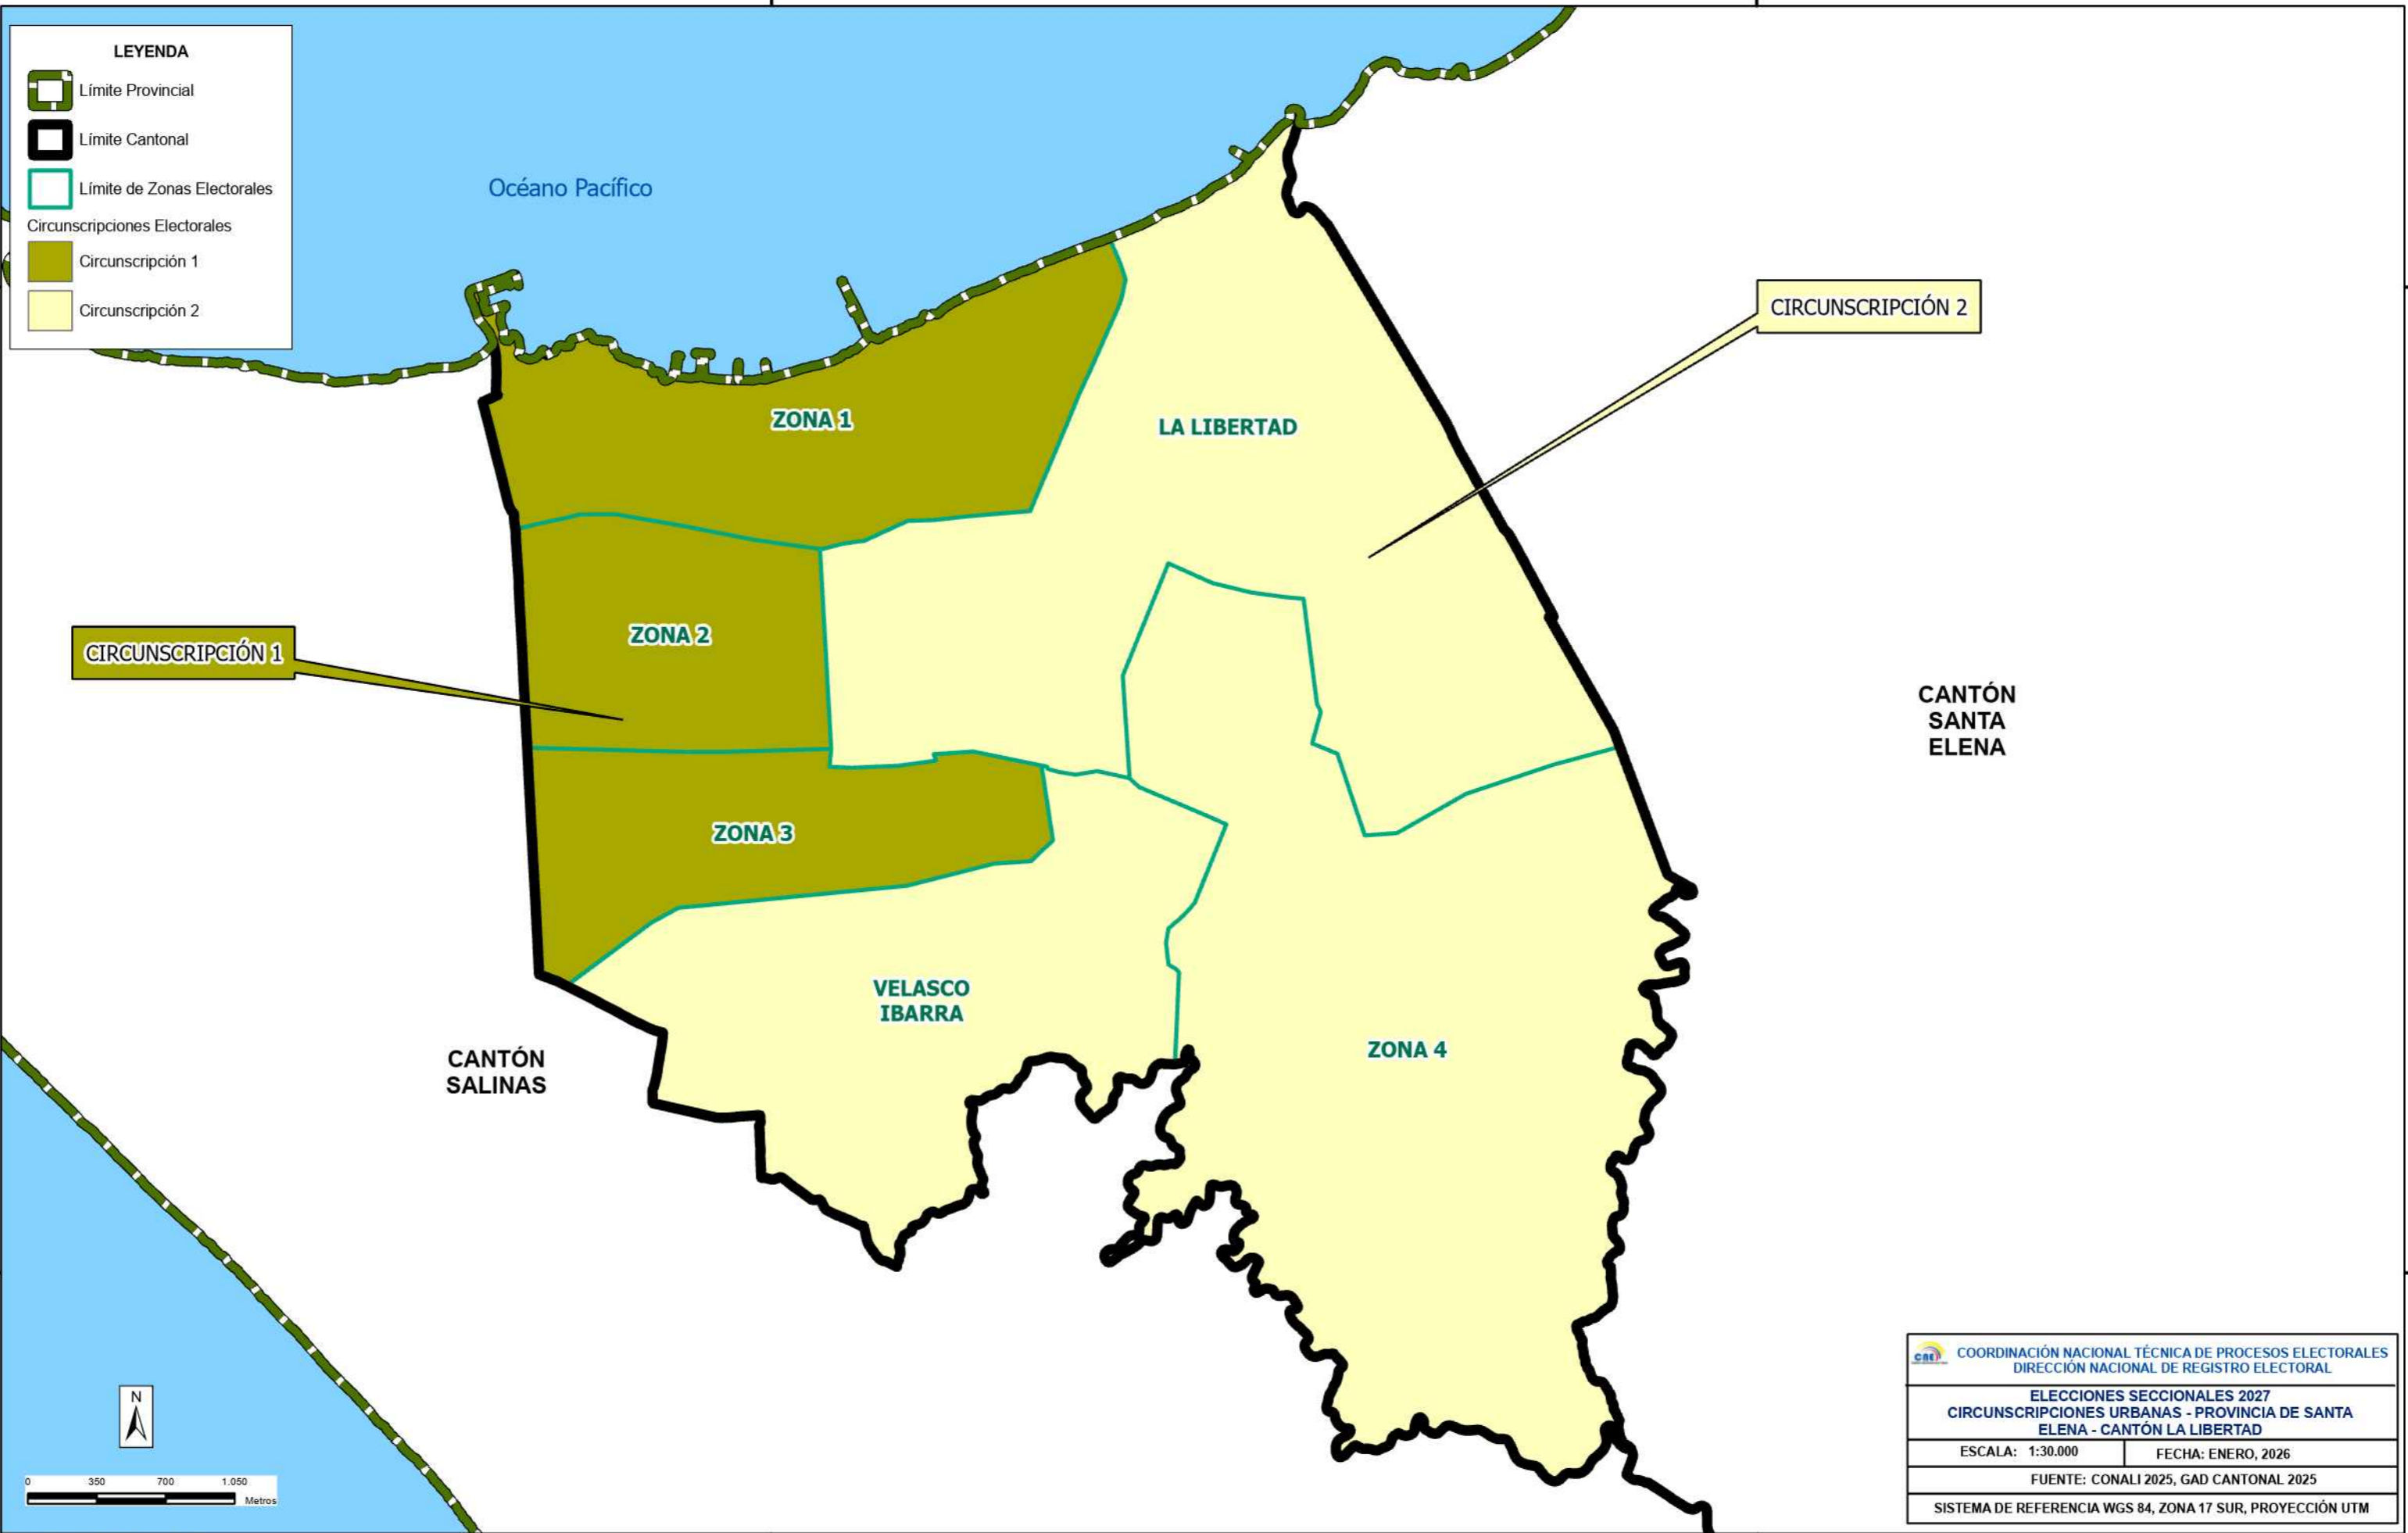

ELECCIONES SECCIONALES 2027
 CIRCUNSCRIPCIONES URBANAS - PROVINCIA DE SANTA ELENA - CANTÓN LA LIBERTAD
 COORDINACIÓN NACIONAL TÉCNICA DE PROCESOS ELECTORALES
 DIRECCIÓN NACIONAL DE REGISTRO ELECTORAL

COORDINACIÓN NACIONAL TÉCNICA DE PROCESOS ELECTORALES DIRECCIÓN NACIONAL DE REGISTRO ELECTORAL	
ELECCIONES SECCIONALES 2027 CIRCUNSCRIPCIONES URBANAS - PROVINCIA DE SANTA ELENA - CANTÓN LA LIBERTAD	
ESCALA: 1:30.000	FECHA: ENERO, 2026
FUENTE: CONALI 2025, GAD CANTONAL 2025	
SISTEMA DE REFERENCIA WGS 84, ZONA 17 SUR, PROYECCIÓN UTM	