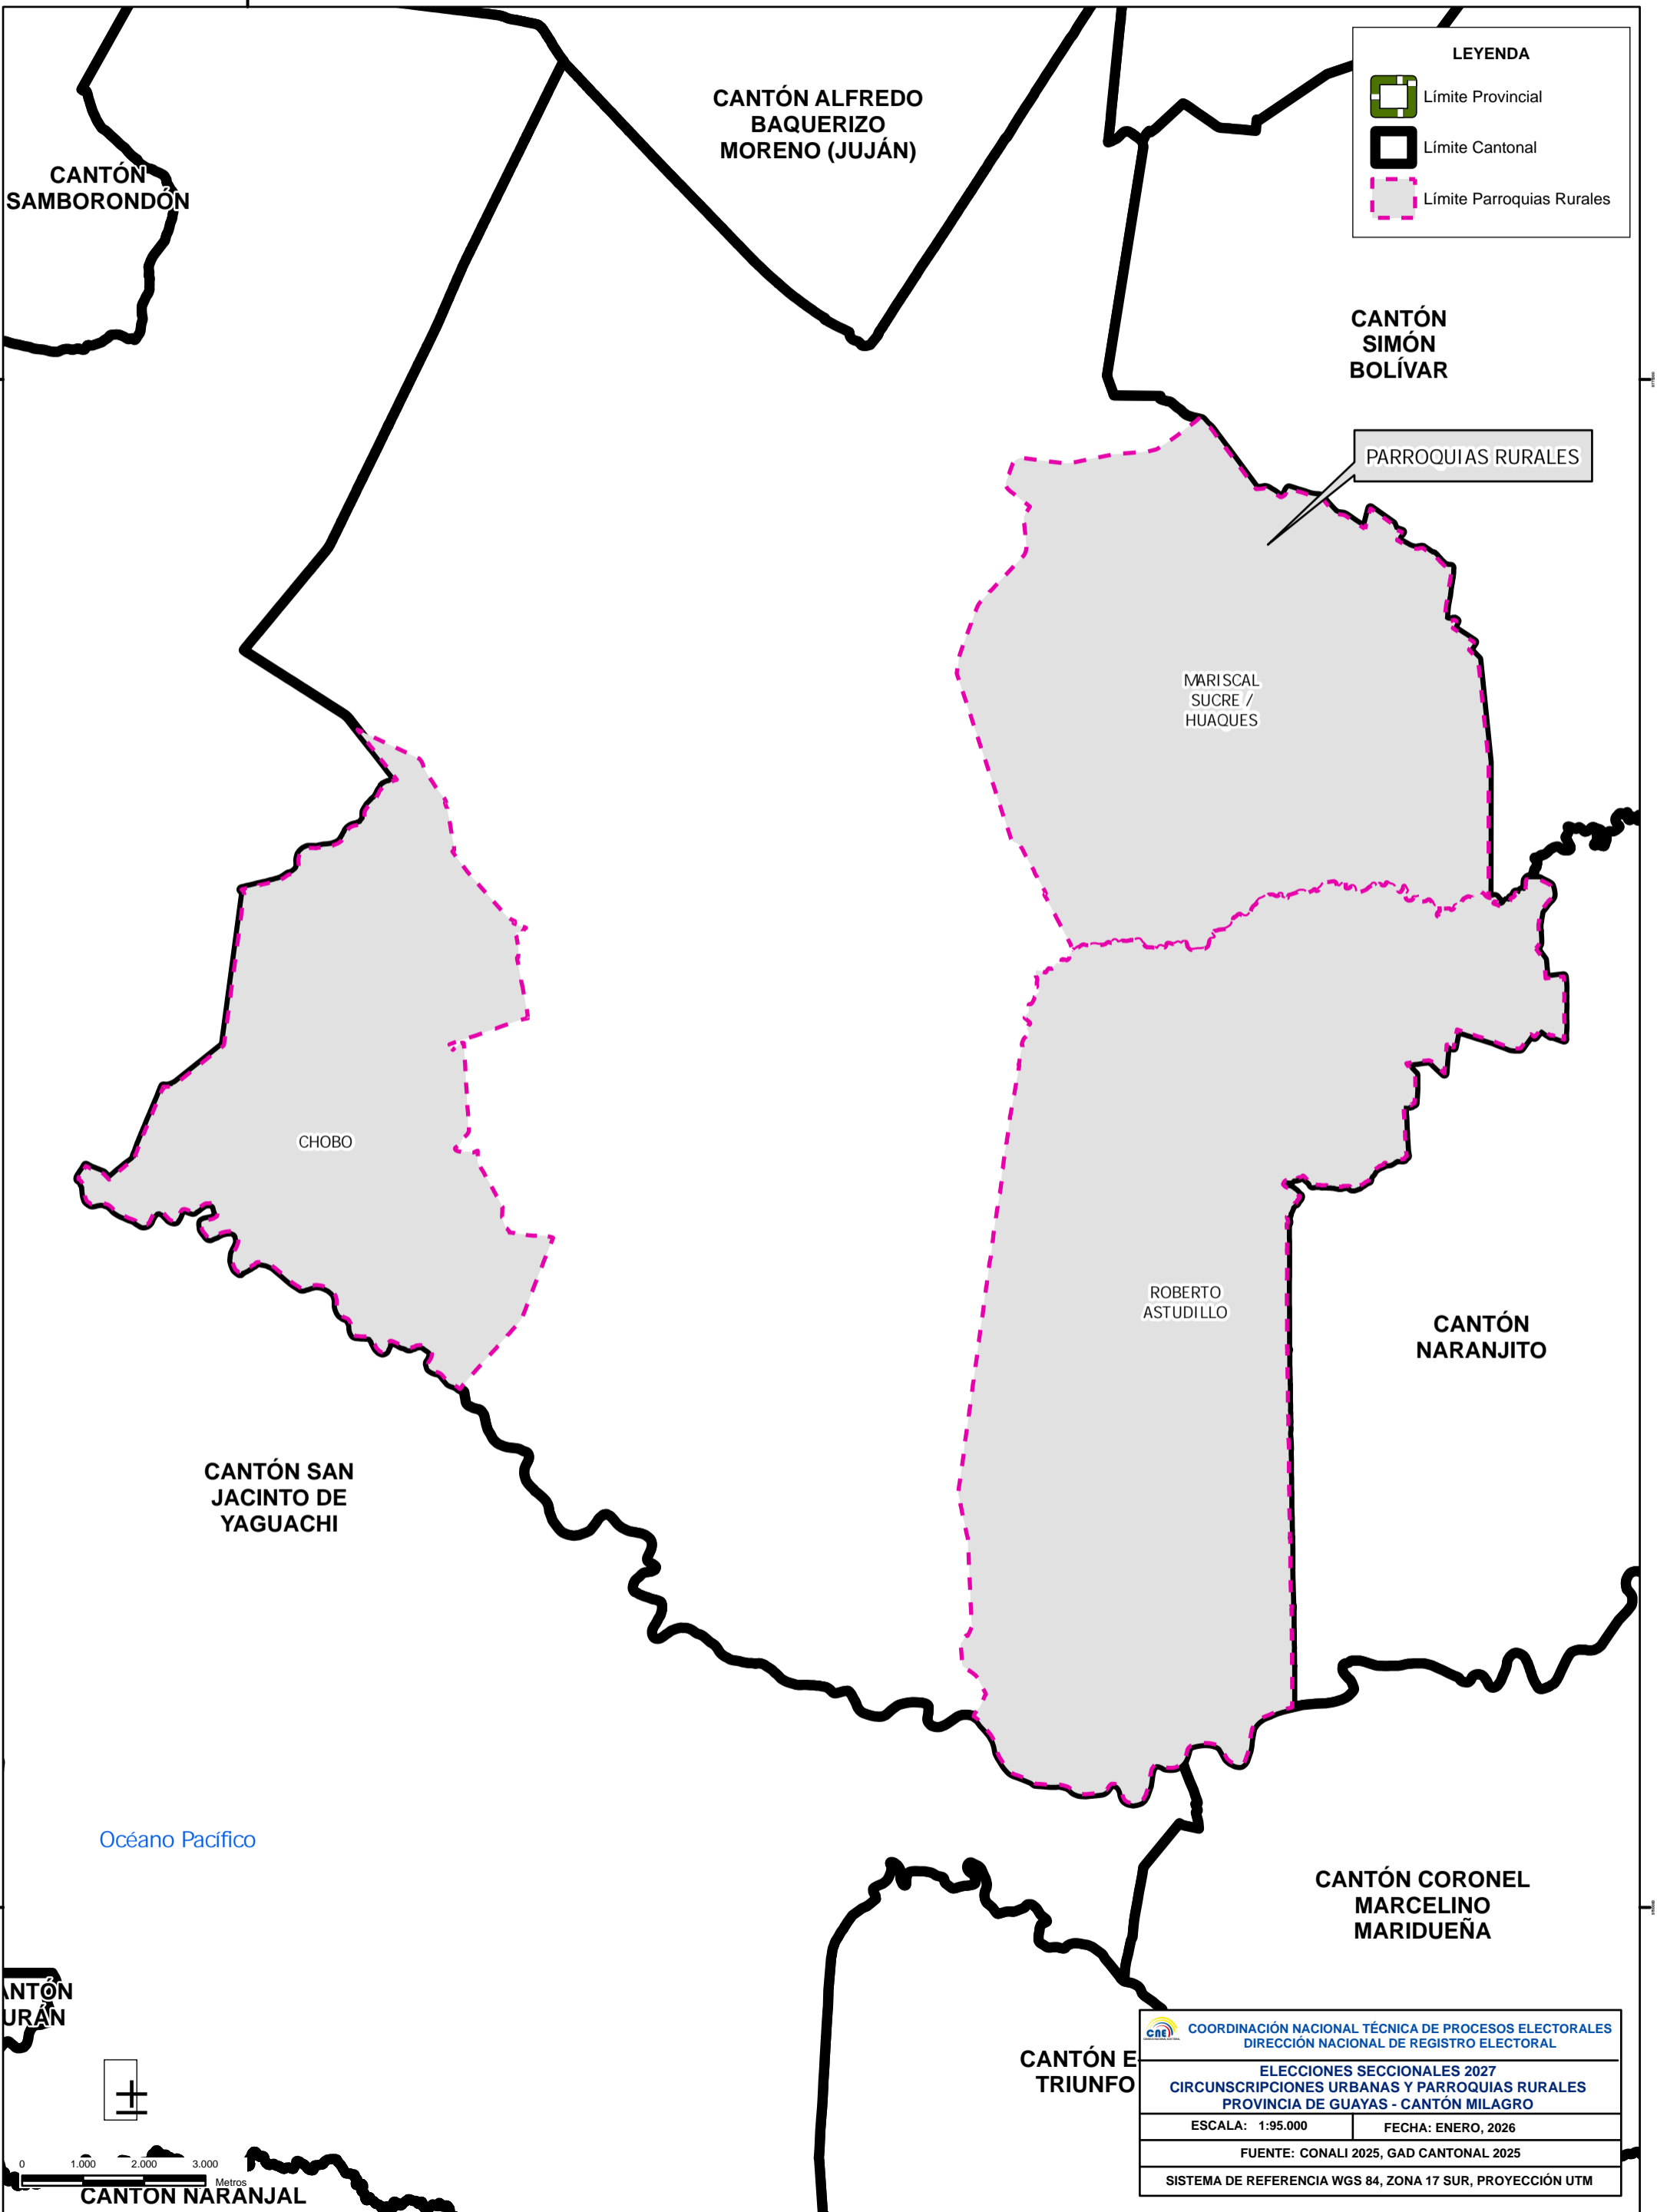

ELECCIONES SECCIONALES 2027 - CIRCUNSCRIPCIONES URBANAS Y PARROQUIAS RURALES  
 PROVINCIA DE GUAYAS - CANTÓN MILAGRO  
 COORDINACIÓN NACIONAL TÉCNICA DE PROCESOS ELECTORALES  
 DIRECCIÓN NACIONAL DE REGISTRO ELECTORAL

**LEYENDA**

- Límite Provincial
- Límite Cantonal
- Límite Parroquias Rurales

CANTÓN SIMÓN BOLÍVAR

PARROQUIAS RURALES

MARISCAL SUCRE / HUAQUES

CHOBO

ROBERTO ASTUDILLO

CANTÓN NARANJITO

CANTÓN SAN JACINTO DE YAGUACHI

Océano Pacífico

CANTÓN CORONEL MARCELINO MARIDUEÑA

CANTÓN URÁN

CANTÓN TRIUNFO

CANTÓN NARANJAL

**COORDINACIÓN NACIONAL TÉCNICA DE PROCESOS ELECTORALES**  
**DIRECCIÓN NACIONAL DE REGISTRO ELECTORAL**

SISTEMA DE REFERENCIA WGS 84, ZONA 17 SUR, PROYECCIÓN UTM