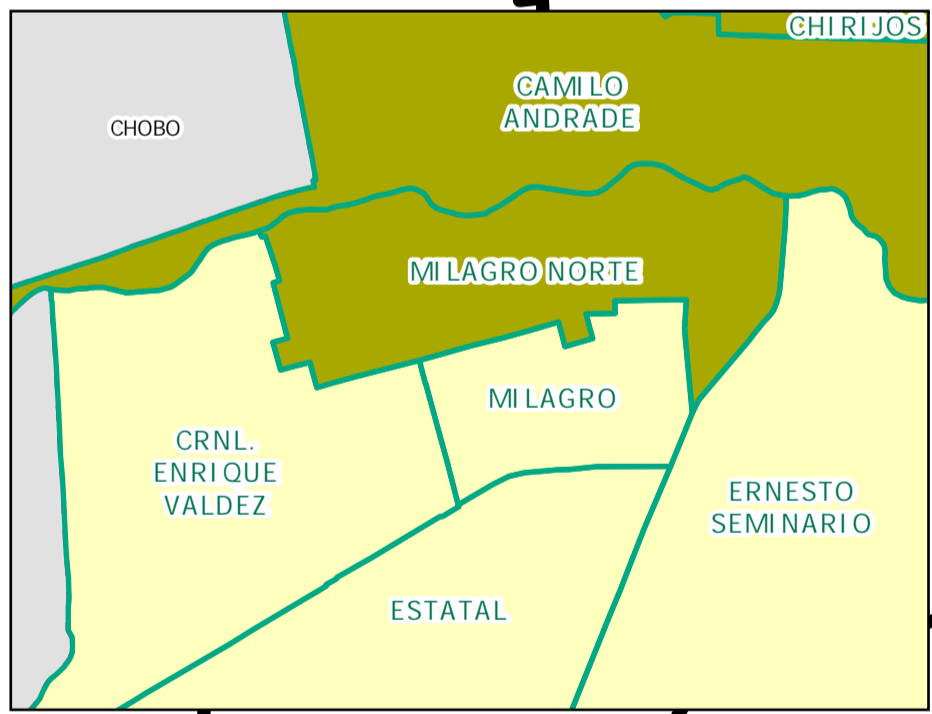

ELECCIONES SECCIONALES 2027 - CIRCUNSCRIPCIONES URBANAS
 PROVINCIA DE GUAYAS - CANTÓN MILAGRO
 COORDINACIÓN NACIONAL TÉCNICA DE PROCESOS ELECTORALES
 DIRECCIÓN NACIONAL DE REGISTRO ELECTORAL

LEYENDA

- Límite Provincial
- Límite Cantonal
- Límite Parroquias Urbanas
- Límite de Zonas Electorales

Circunscripciones Electorales

- Circunscripción 1
- Circunscripción 2

CIRCUNSCRIPCIÓN 1

CIRCUNSCRIPCIÓN 2

CANTÓN ALFREDO
 BAQUERIZO
 MORENO (JUJÁN)

CANTÓN
 SIMÓN
 BOLÍVAR

CHIRIJOS

CAMILO
 ANDRADE

MILAGRO
 NORTE

CRNL. MILAGRO
 ENRIQUE
 VALDEZ

ESTATAL

ERNESTO
 SEMINARIO

OTTO
 AROSEMENA

DIEZ DE
 AGOSTO

CHIRIJOS

CHOBO

CAMILO
 ANDRADE

MILAGRO NORTE

MILAGRO

CRNL.
 ENRIQUE
 VALDEZ

ERNESTO
 SEMINARIO

ESTATAL

CANTÓN SAN
 JACINTO DE
 YAGUACHI

CANTÓN CORONEL
 MARCELINO
 MARIDUEÑA