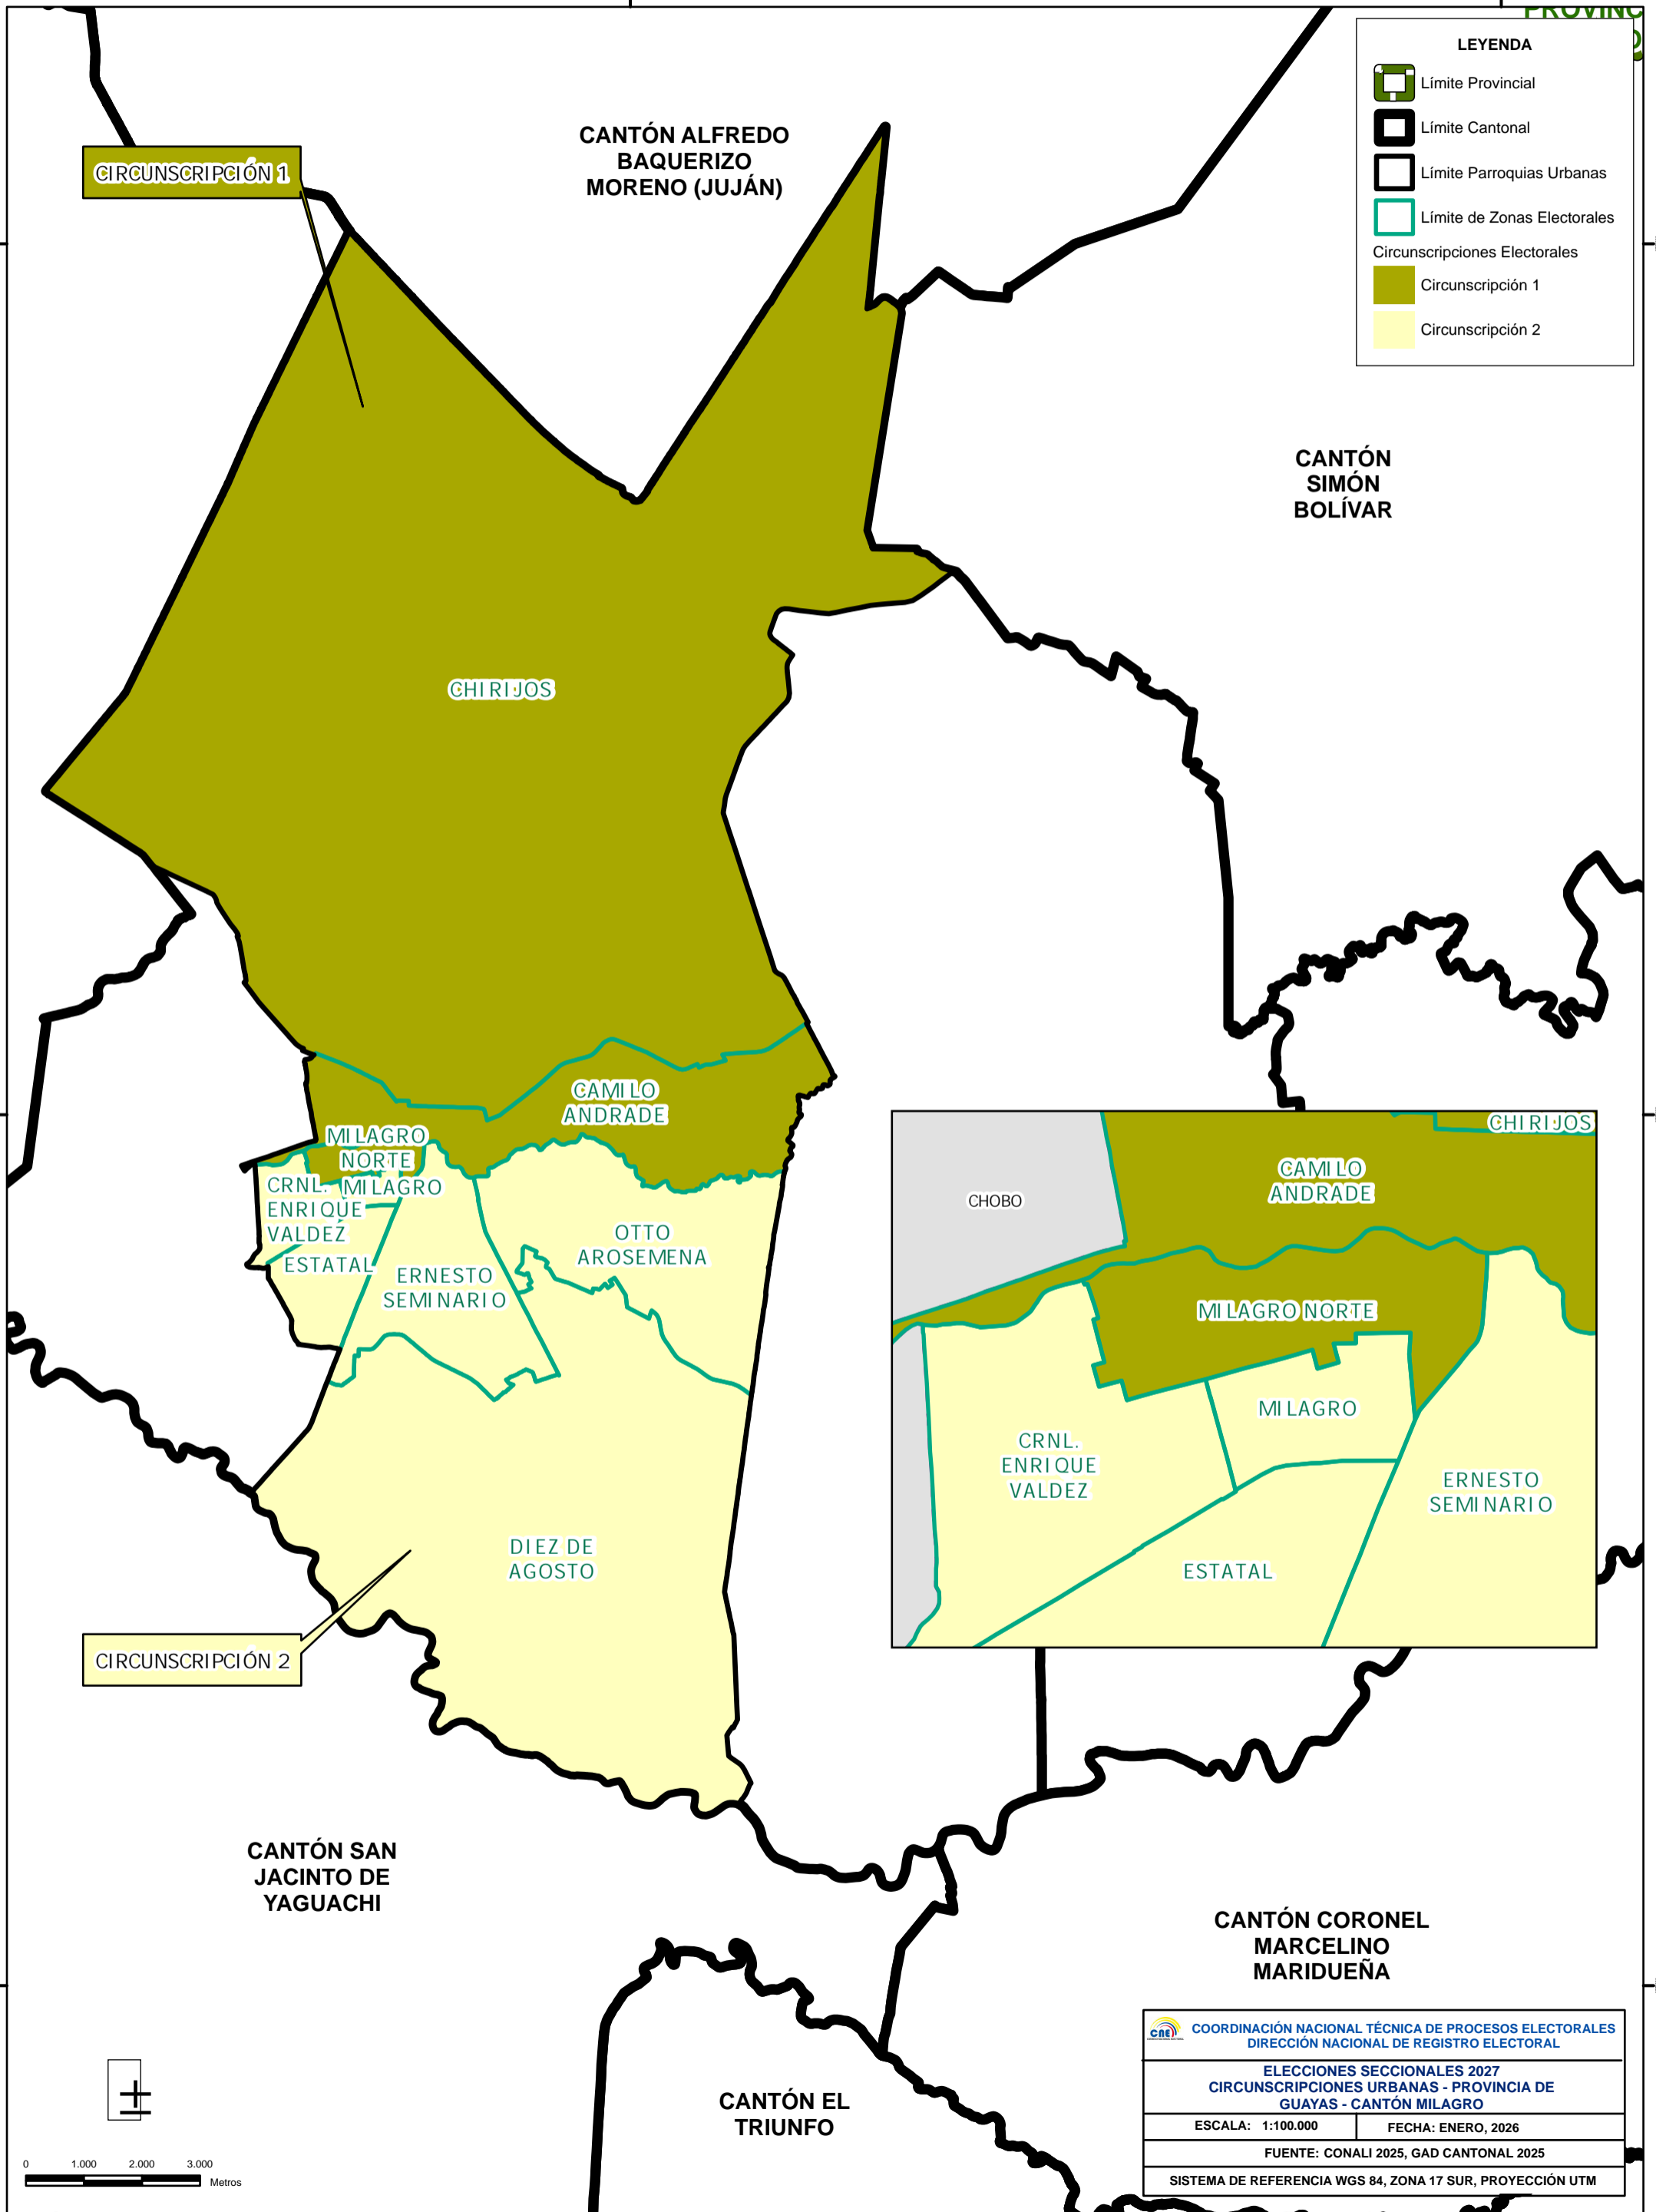

ELECCIONES SECCIONALES 2027 - CIRCUNSCRIPCIONES URBANAS
 PROVINCIA DE GUAYAS - CANTÓN MILAGRO
 COORDINACIÓN NACIONAL TÉCNICA DE PROCESOS ELECTORALES
 DIRECCIÓN NACIONAL DE REGISTRO ELECTORAL

LEYENDA

- Límite Provincial
- Límite Cantonal
- Límite Parroquias Urbanas
- Límite de Zonas Electorales

Circunscripciones Electorales

- Circunscripción 1
- Circunscripción 2

CIRCUNSCRIPCIÓN 1

CIRCUNSCRIPCIÓN 2

CANTÓN ALFREDO
 BAQUERIZO
 MORENO (JUJÁN)

CANTÓN
 SIMÓN
 BOLÍVAR

CHIRIJOS

CAMILO
 ANDRADE

MILAGRO
 NORTE

CRNL. MILAGRO
 ENRIQUE
 VALDEZ

ESTATAL

ERNESTO
 SEMINARIO

OTTO
 AROSEMENA

DIEZ DE
 AGOSTO

CHIRIJOS

CHOBO

ESCALA: 1:100.000 FECHA: ENERO, 2026

FUENTE: CONALI 2025, GAD CANTONAL 2025

SISTEMA DE REFERENCIA WGS 84, ZONA 17 SUR, PROYECCIÓN UTM