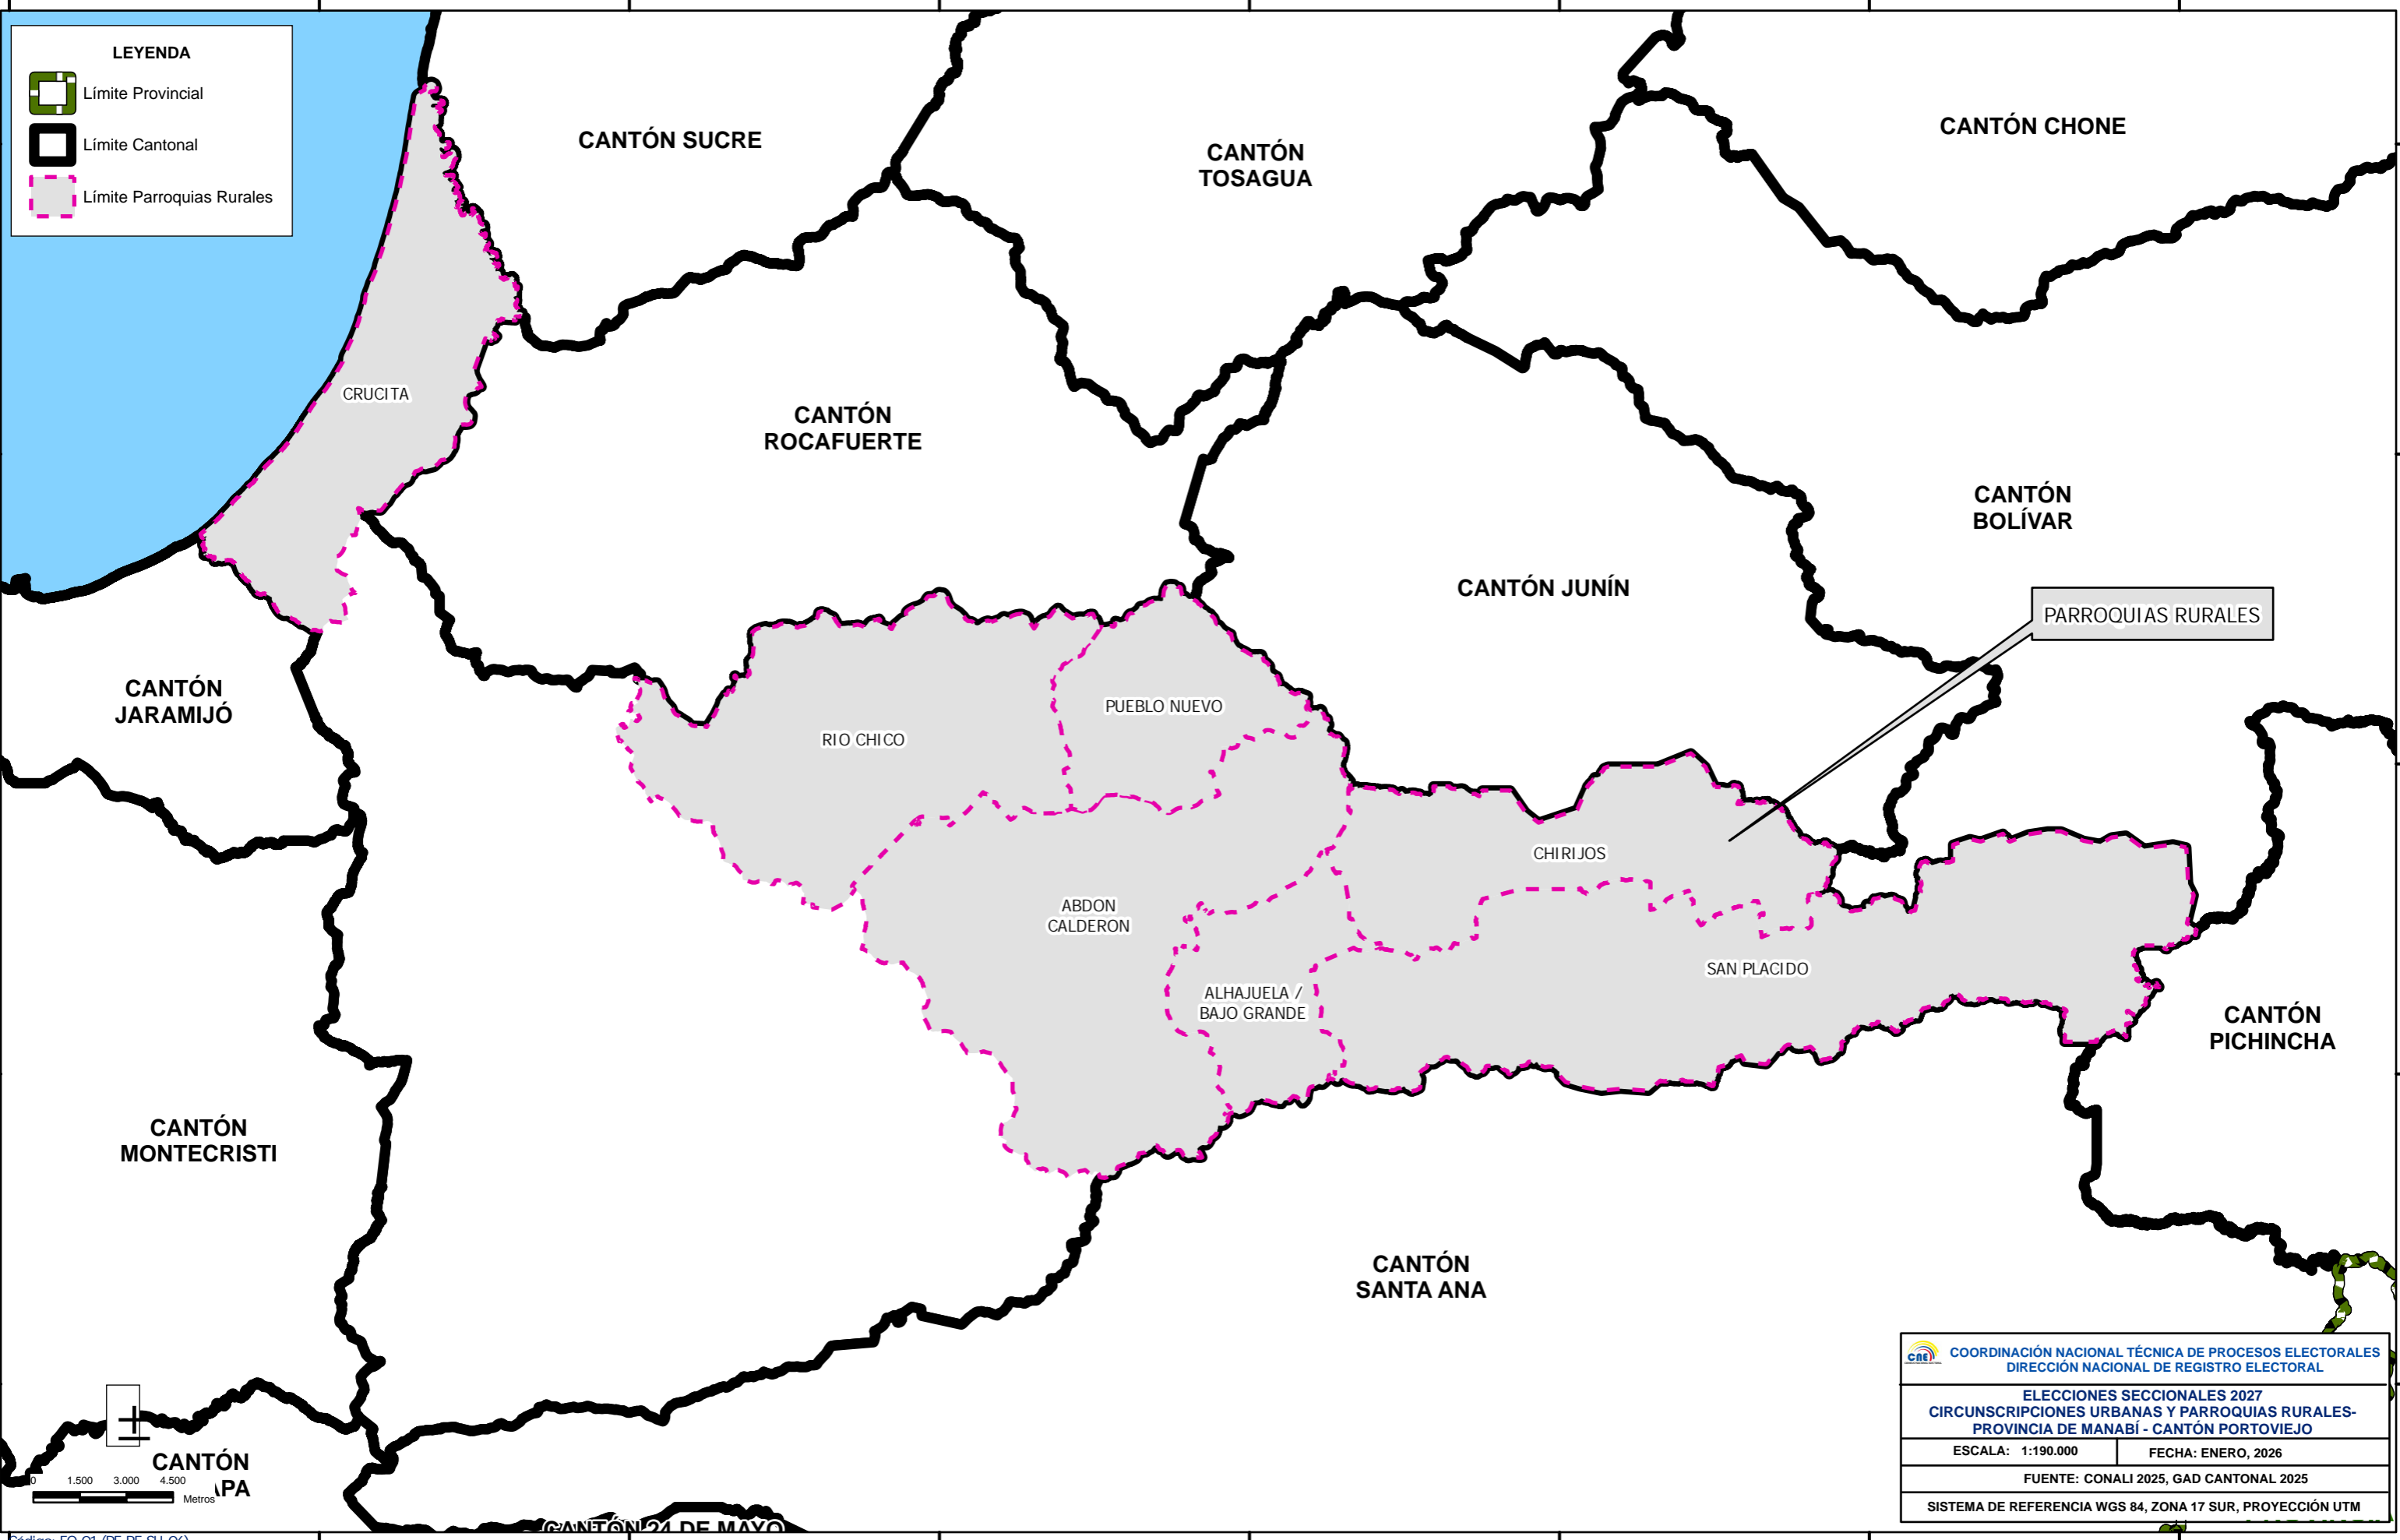

ELECCIONES SECCIONALES 2027
 CIRCUNSCRIPCIONES URBANAS Y PARROQUIAS RURALES- PROVINCIA DE MANABÍ- CANTÓN PORTOVIEJO
 COORDINACIÓN NACIONAL TÉCNICA DE PROCESOS ELECTORALES
 DIRECCIÓN NACIONAL DE REGISTRO ELECTORAL

LEYENDA

- Límite Provincial
- Límite Cantonal
- Límite Parroquias Rurales

COORDINACIÓN NACIONAL TÉCNICA DE PROCESOS ELECTORALES
 DIRECCIÓN NACIONAL DE REGISTRO ELECTORAL

ELECCIONES SECCIONALES 2027
 CIRCUNSCRIPCIONES URBANAS Y PARROQUIAS RURALES-
 PROVINCIA DE MANABÍ - CANTÓN PORTOVIEJO

ESCALA: 1:190.000	FECHA: ENERO, 2026
FUENTE: CONALI 2025, GAD CANTONAL 2025	
SISTEMA DE REFERENCIA WGS 84, ZONA 17 SUR, PROYECCIÓN UTM	